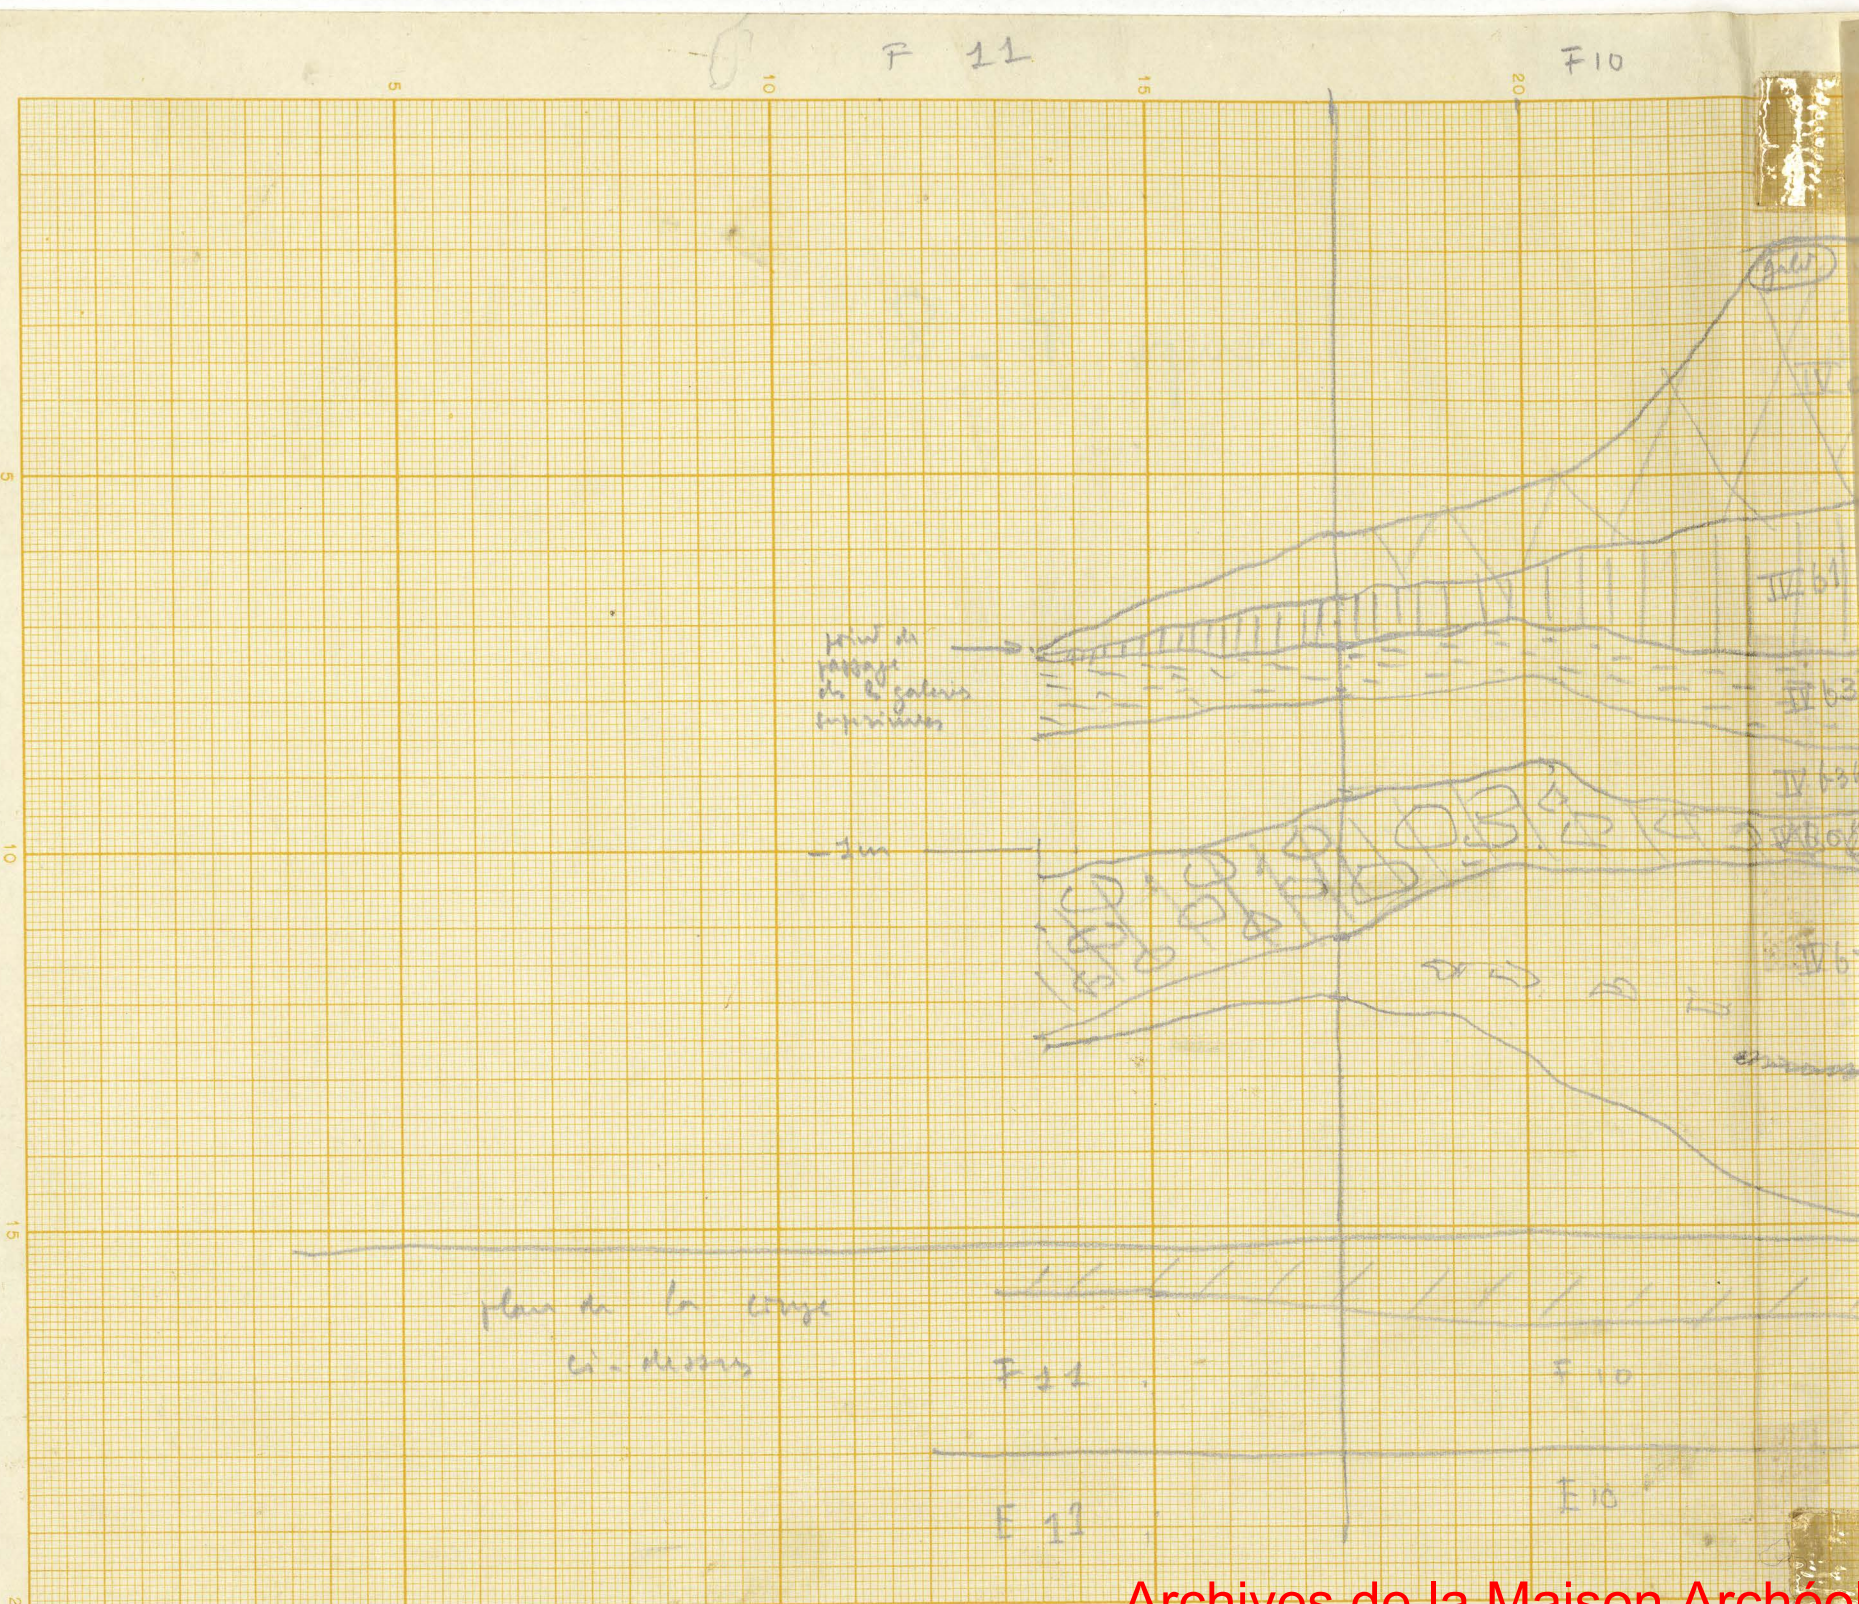

25 20 25 Août 1956 coupe du front Sud de l'Hégère - Francis Hours (voir cahier de feuilles 27 Août)

30 Août 1956
 pilonnement granulo ⑥

calcaire comp. ②
 pilonnés ③

comp. sud
 Hygin

25 Août 1956 coup du pont sud de l'Hygin (voir cahier de feuilles 27 Août)

Coupe parallèle
à la ligne d'axe
dont elle est distante
de 1 m. Coupe sur

la ligne joignant
Y 11 et Y 12.

sur la ligne
joignant Y 11 et Y 12

Y 11

Y 11

IV a

III

b₁

Coupe 2^{ème}

8 Août 1956

coupe dessinée par P. ANATI

Archives de la Maison Archéologie & Ethnologie René-Ginouvès.

par Emmanuel ANATI

TOUS DROITS RESERVES. Reproduction strictement réservée à un usage privé.

ANCIENNES MANUFACTURES CANSON & MONTGOLFIER