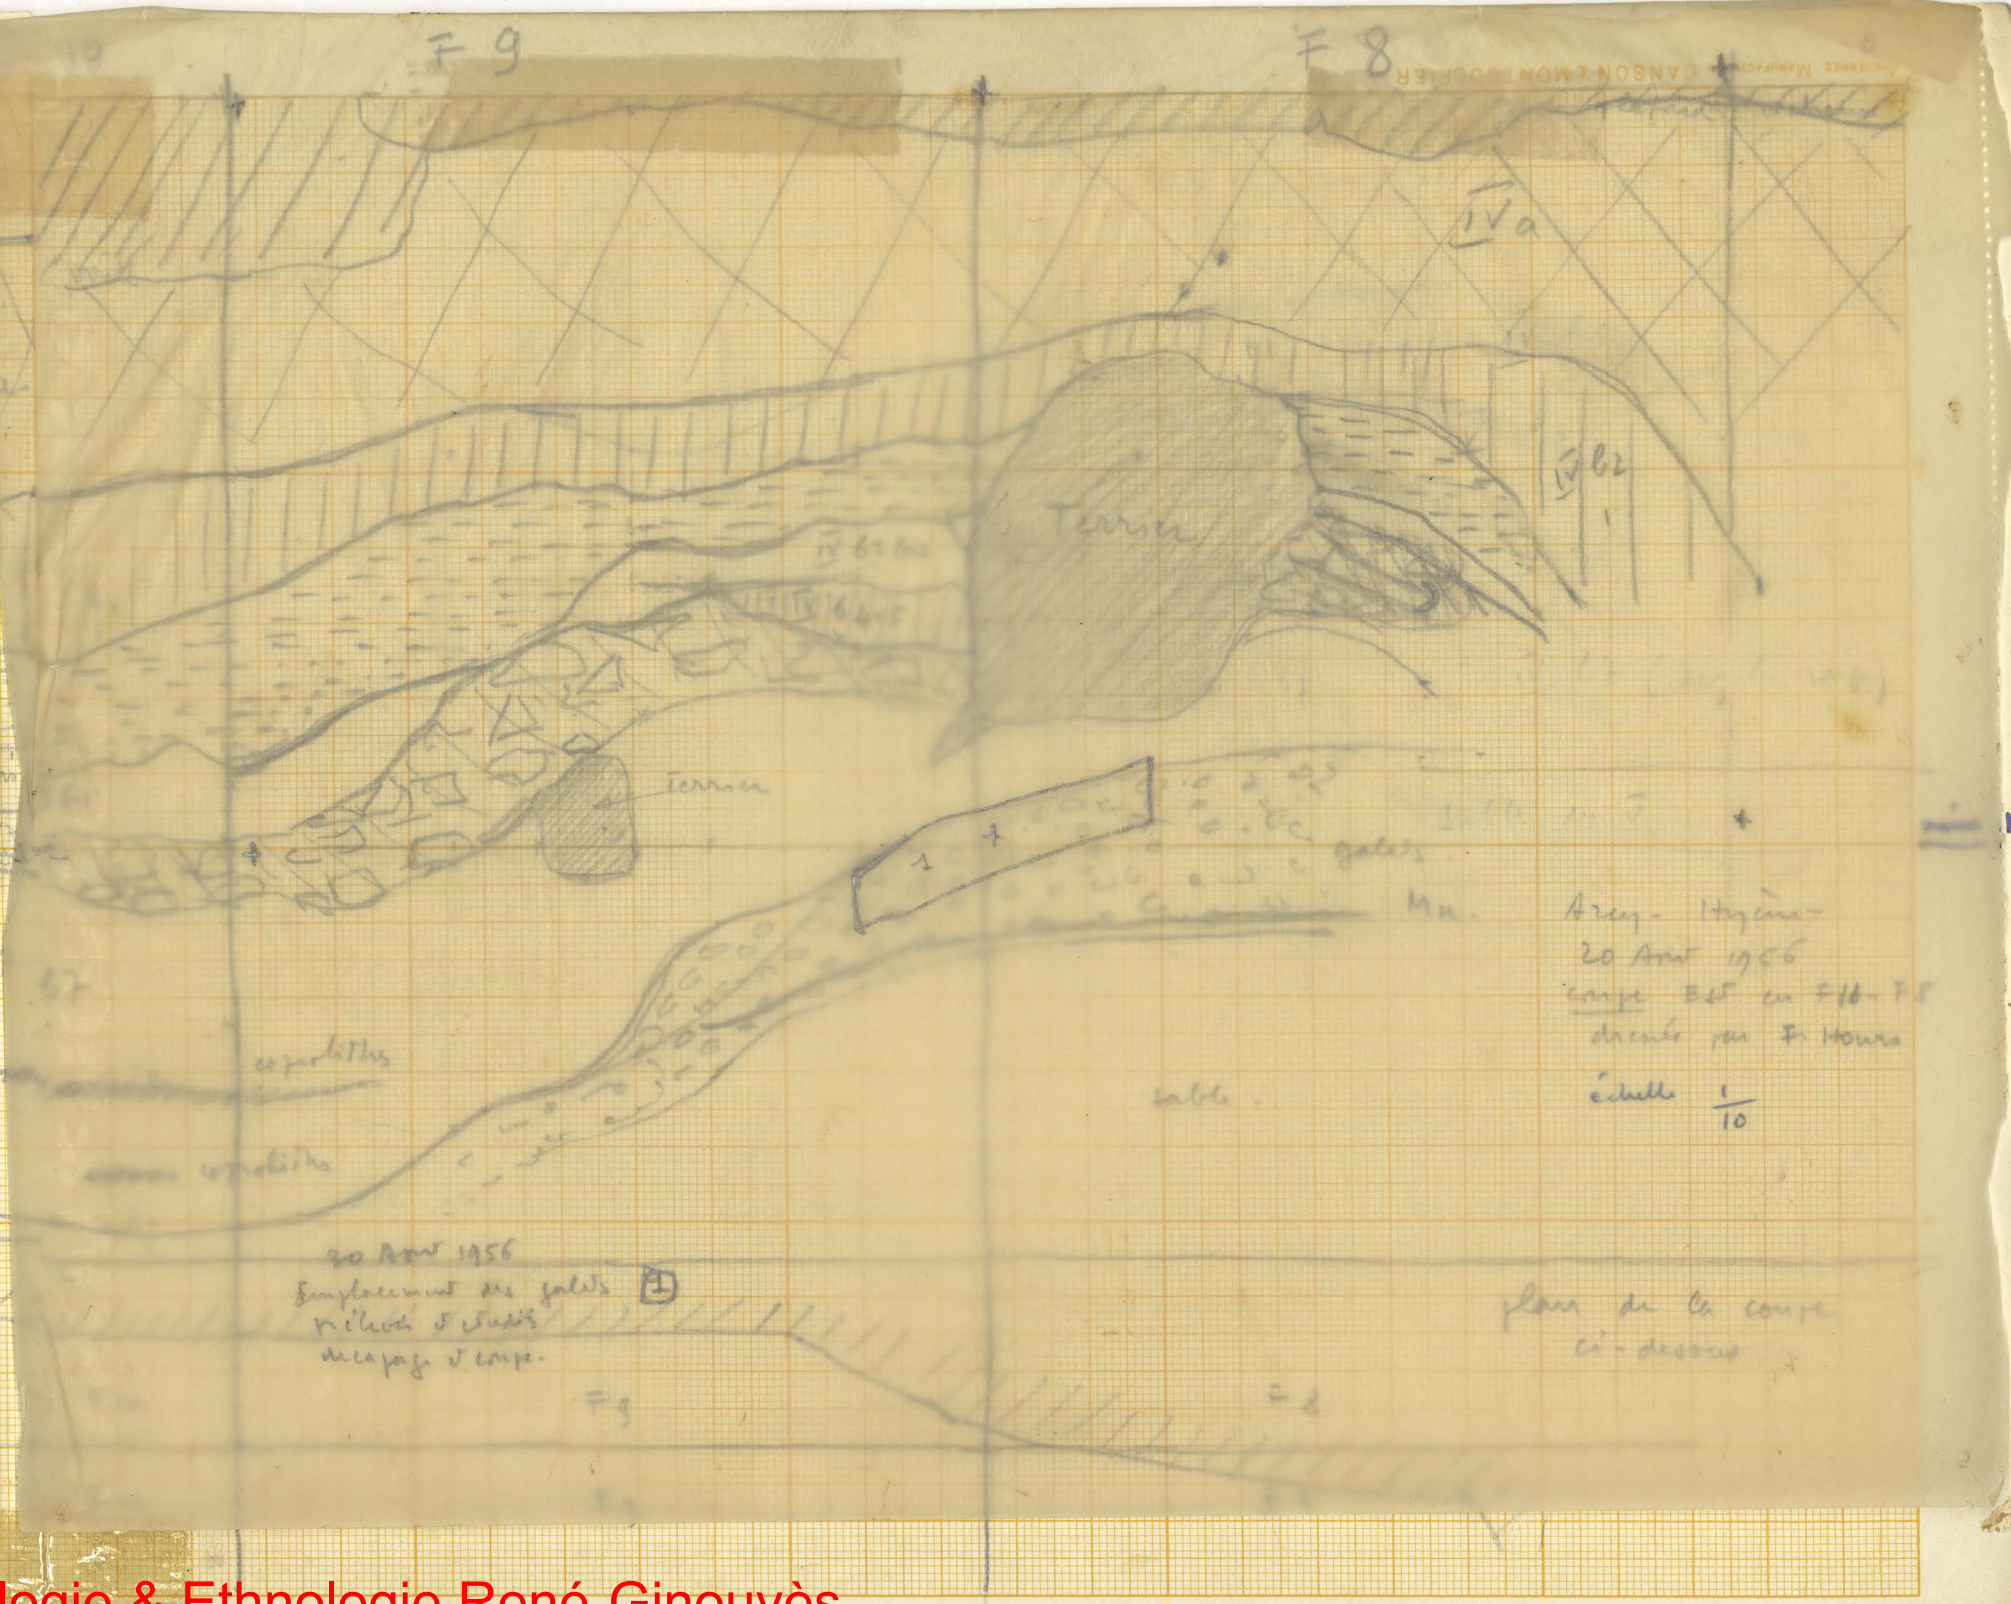

25 20 25 Août 1956 coupe du front Sud de l'Hégère - Francis Hours (voir cahier de feuilles 27 Août)

30 Août 1956
 pilonnement granulo ⑥

calcaire comp. ②
 pilonnés ③

comp. sud
 Hygin

25 Août 1956 coup du pont sud de l'Hygin (voir cahier de feuilles 27 Août)

Coupe parallèle
à la ligne d'axe
dont elle est distante
de 1 m. Coupe sur

la ligne joignant
Y 11 et Y 12.

sur la ligne
joignant Y 11 et Y 12

Y 11

Y 11

IV a

III

b₁

Coupe 2^{ème}

8 Août 1956

coupe dessinée par P. ANATI

Archives de la Maison Archéologie & Ethnologie René-Ginouvès.

par Emmanuel ANATI

TOUS DROITS RESERVES. Reproduction strictement réservée à un usage privé.

ANCIENNES MANUFACTURES CANSON & MONTGOLFIER