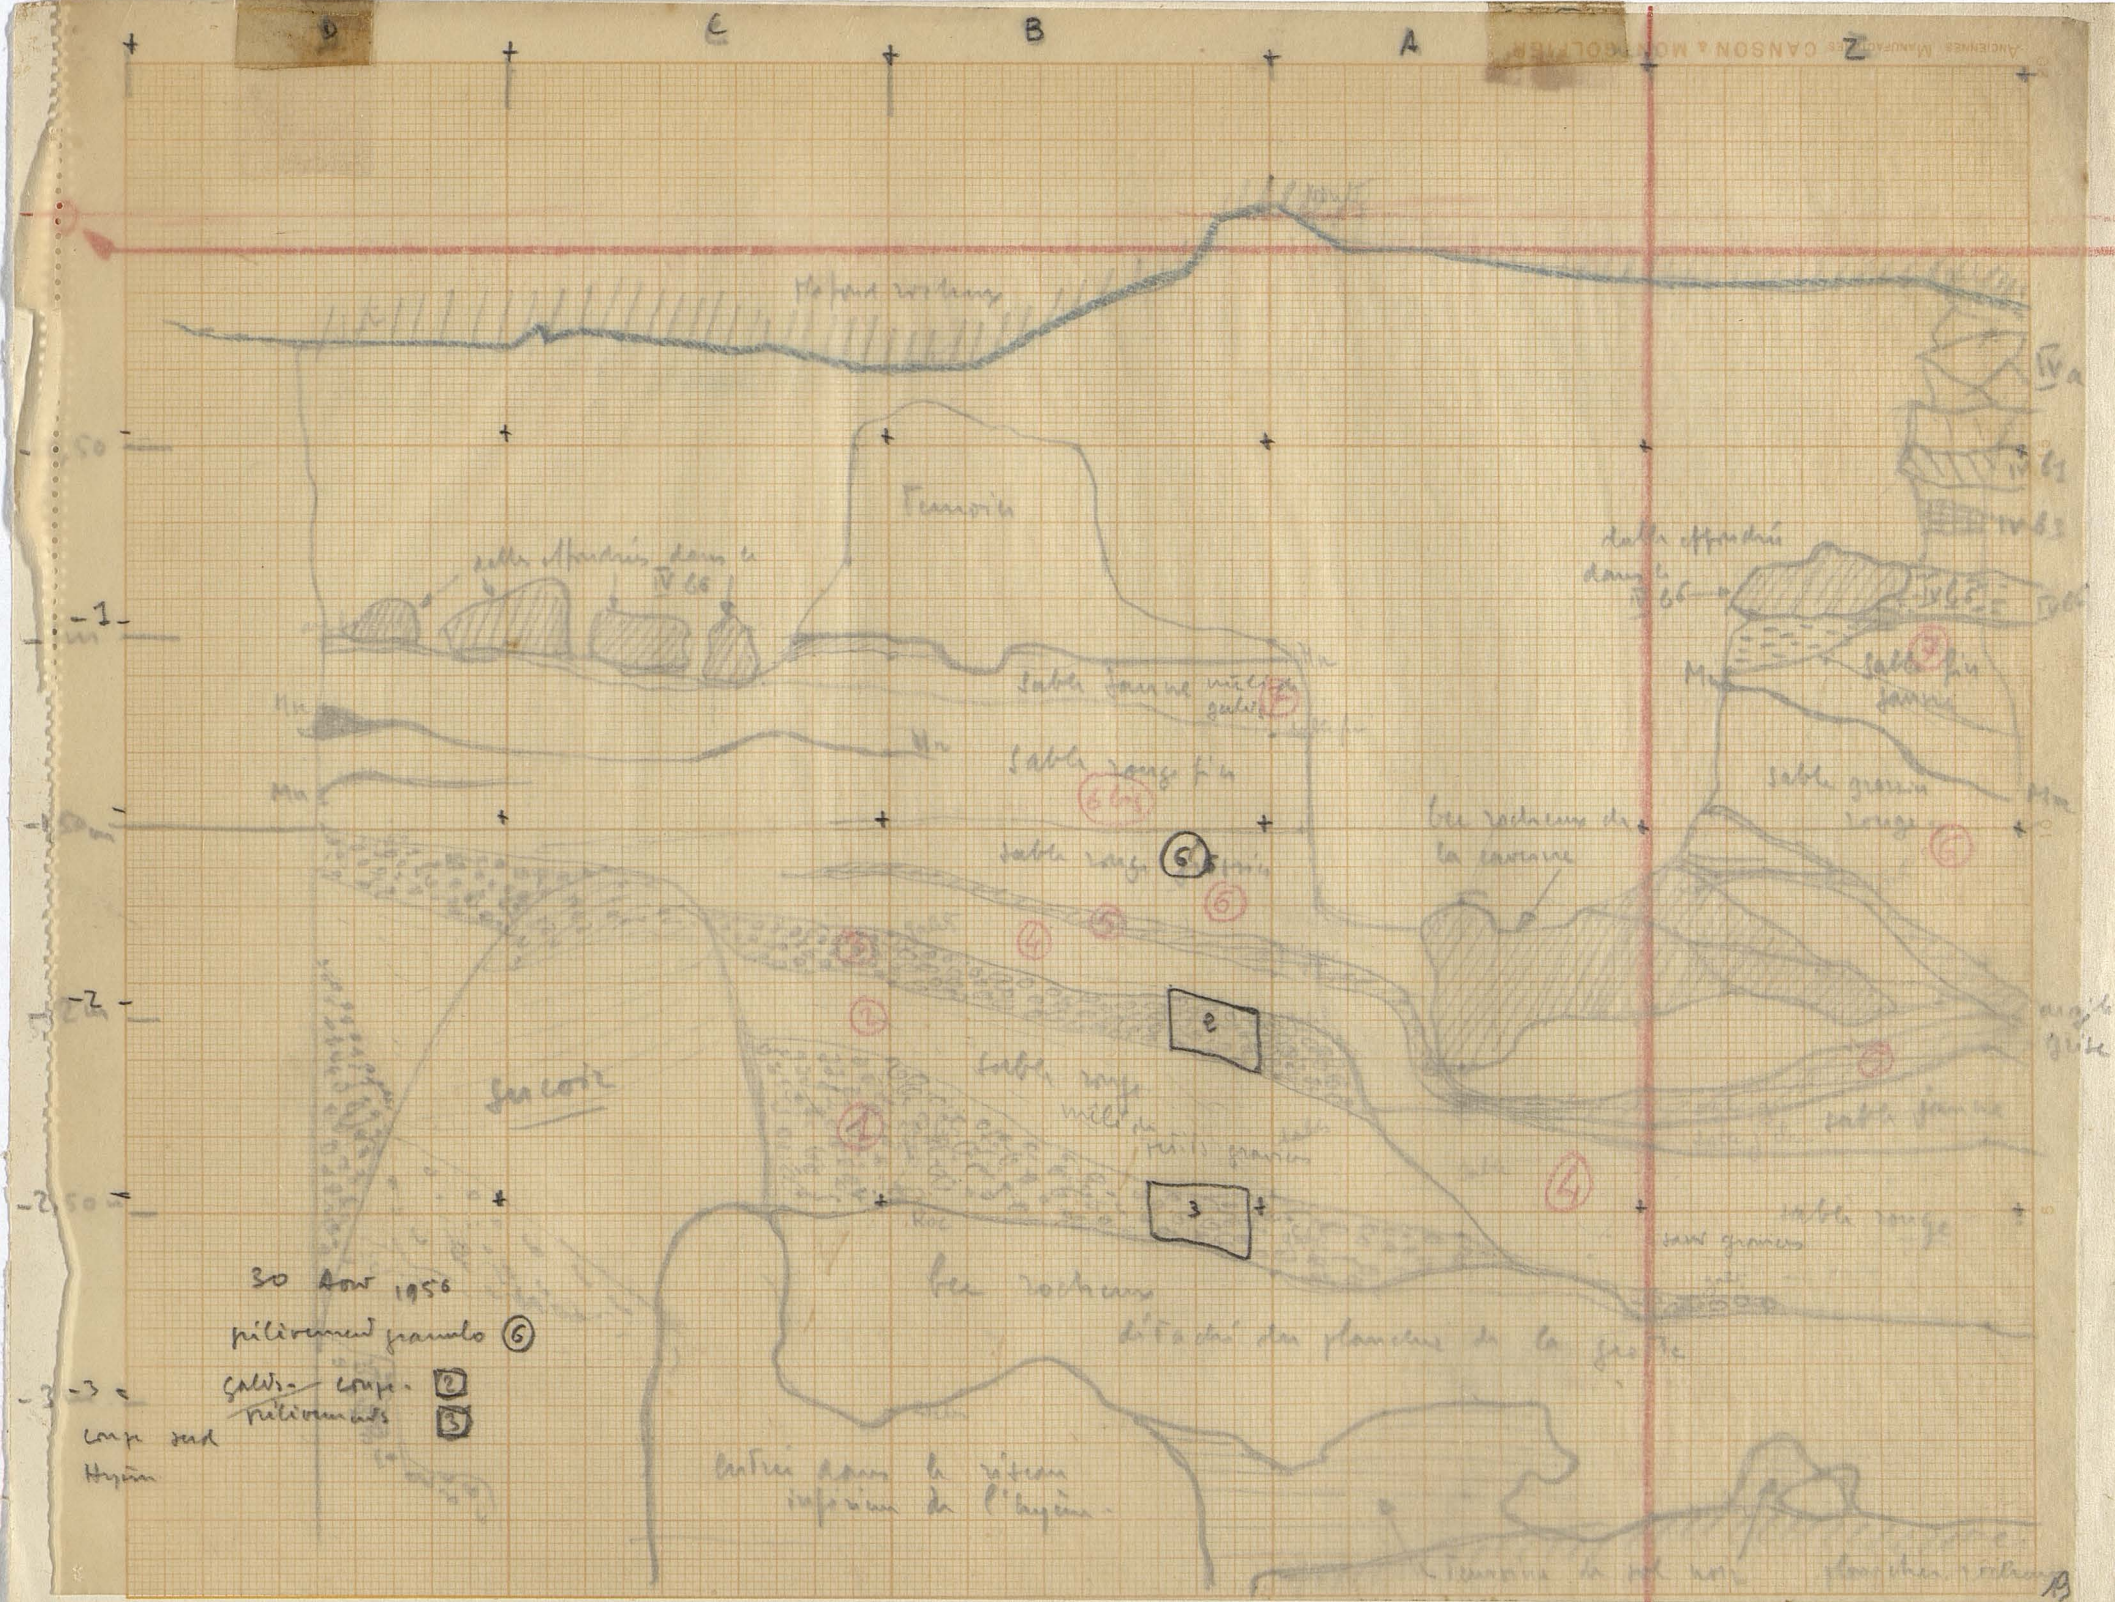

25 20 25 Août 1956 coupe du front Sud de l'Hégère - Francis Hours (voir cahier de feuilles 27 Août)

30 Août 1956
 pilonnement granulo ⑥

calcaire comp. ②
 pilonnés ③

comp. sud
 Hygin

25 Août 1956 coup du pont sud de l'Hygin (voir cahier de feuilles 27 Août)

Coupe parallèle
à la ligne d'axe
dont elle est distante
de 1 m. Coupe sur

la ligne joignant
Y 11 et Y 12.

sur la ligne
joignant Y 11 et Y 12

Y 11

Y 11

IV a

III

b₁

Coupe 2^{ème}

8 Août 1956

coupe dessinée par P. ANATI

Archives de la Maison Archéologie & Ethnologie René-Ginouvès.

par Emmanuel ANATI

TOUS DROITS RESERVES. Reproduction strictement réservée à un usage privé.

ANCIENNES MANUFACTURES CANSON & MONTGOLFIER