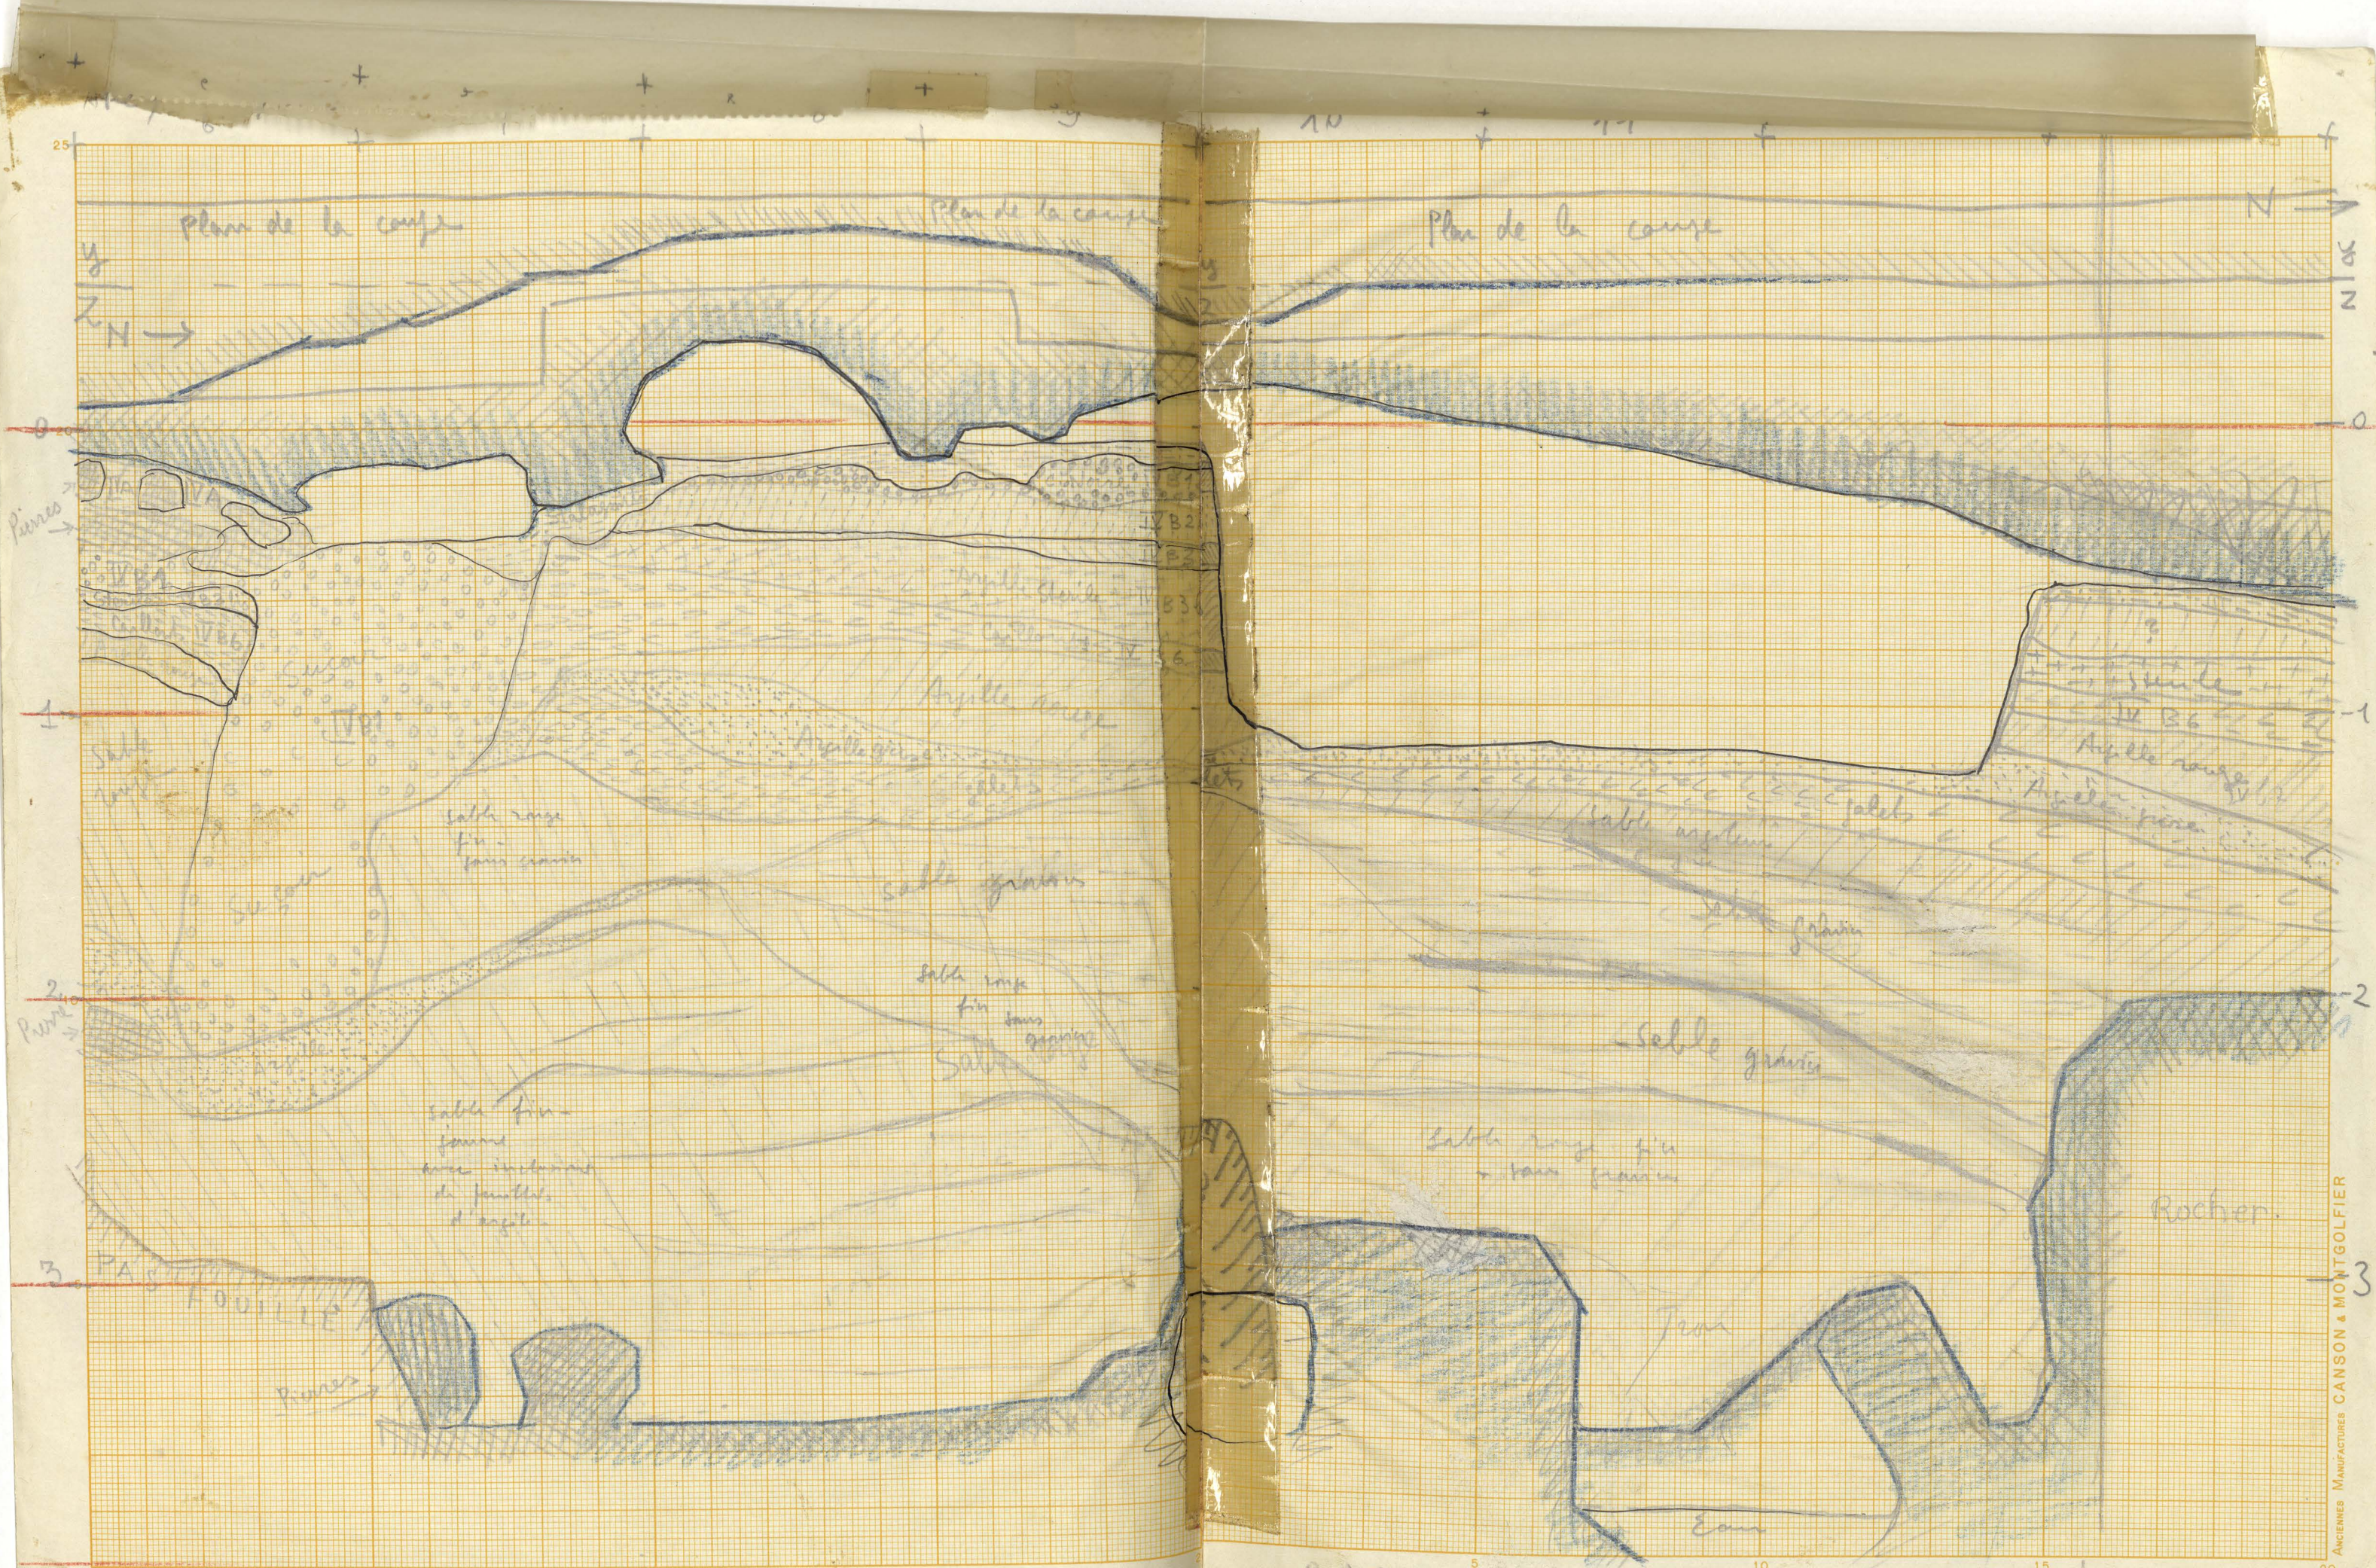

25 20 25 Août 1956 coupe du front Sud de l'Hégère - Francis Hours (voir cahier de feuilles 27 Août)

30 Août 1956
 pilonnement granulo ⑥

calcaire comp. ②
 pilonnés ③

comp. sud
 Hygin

25 Août 1956 coup du pont sud de l'Hygin (voir cahier de feuilles 27 Août)

Coupe parallèle
à la ligne d'axe
dont elle est distante
de 1 m. Coupe sur

la ligne joignant
Y 11 et Y 12.

sur la ligne
joignant Y 11 et Y 12

Y 11

Y 11

IV a

III

b₁

Coupe 2^{ème}

8 Août 1956

coupe dessinée par P. ANATI

Archives de la Maison Archéologie & Ethnologie René-Ginouvès.

par Emmanuel ANATI

TOUS DROITS RESERVES. Reproduction strictement réservée à un usage privé.

ANCIENNES MANUFACTURES CANSON & MONTGOLFIER