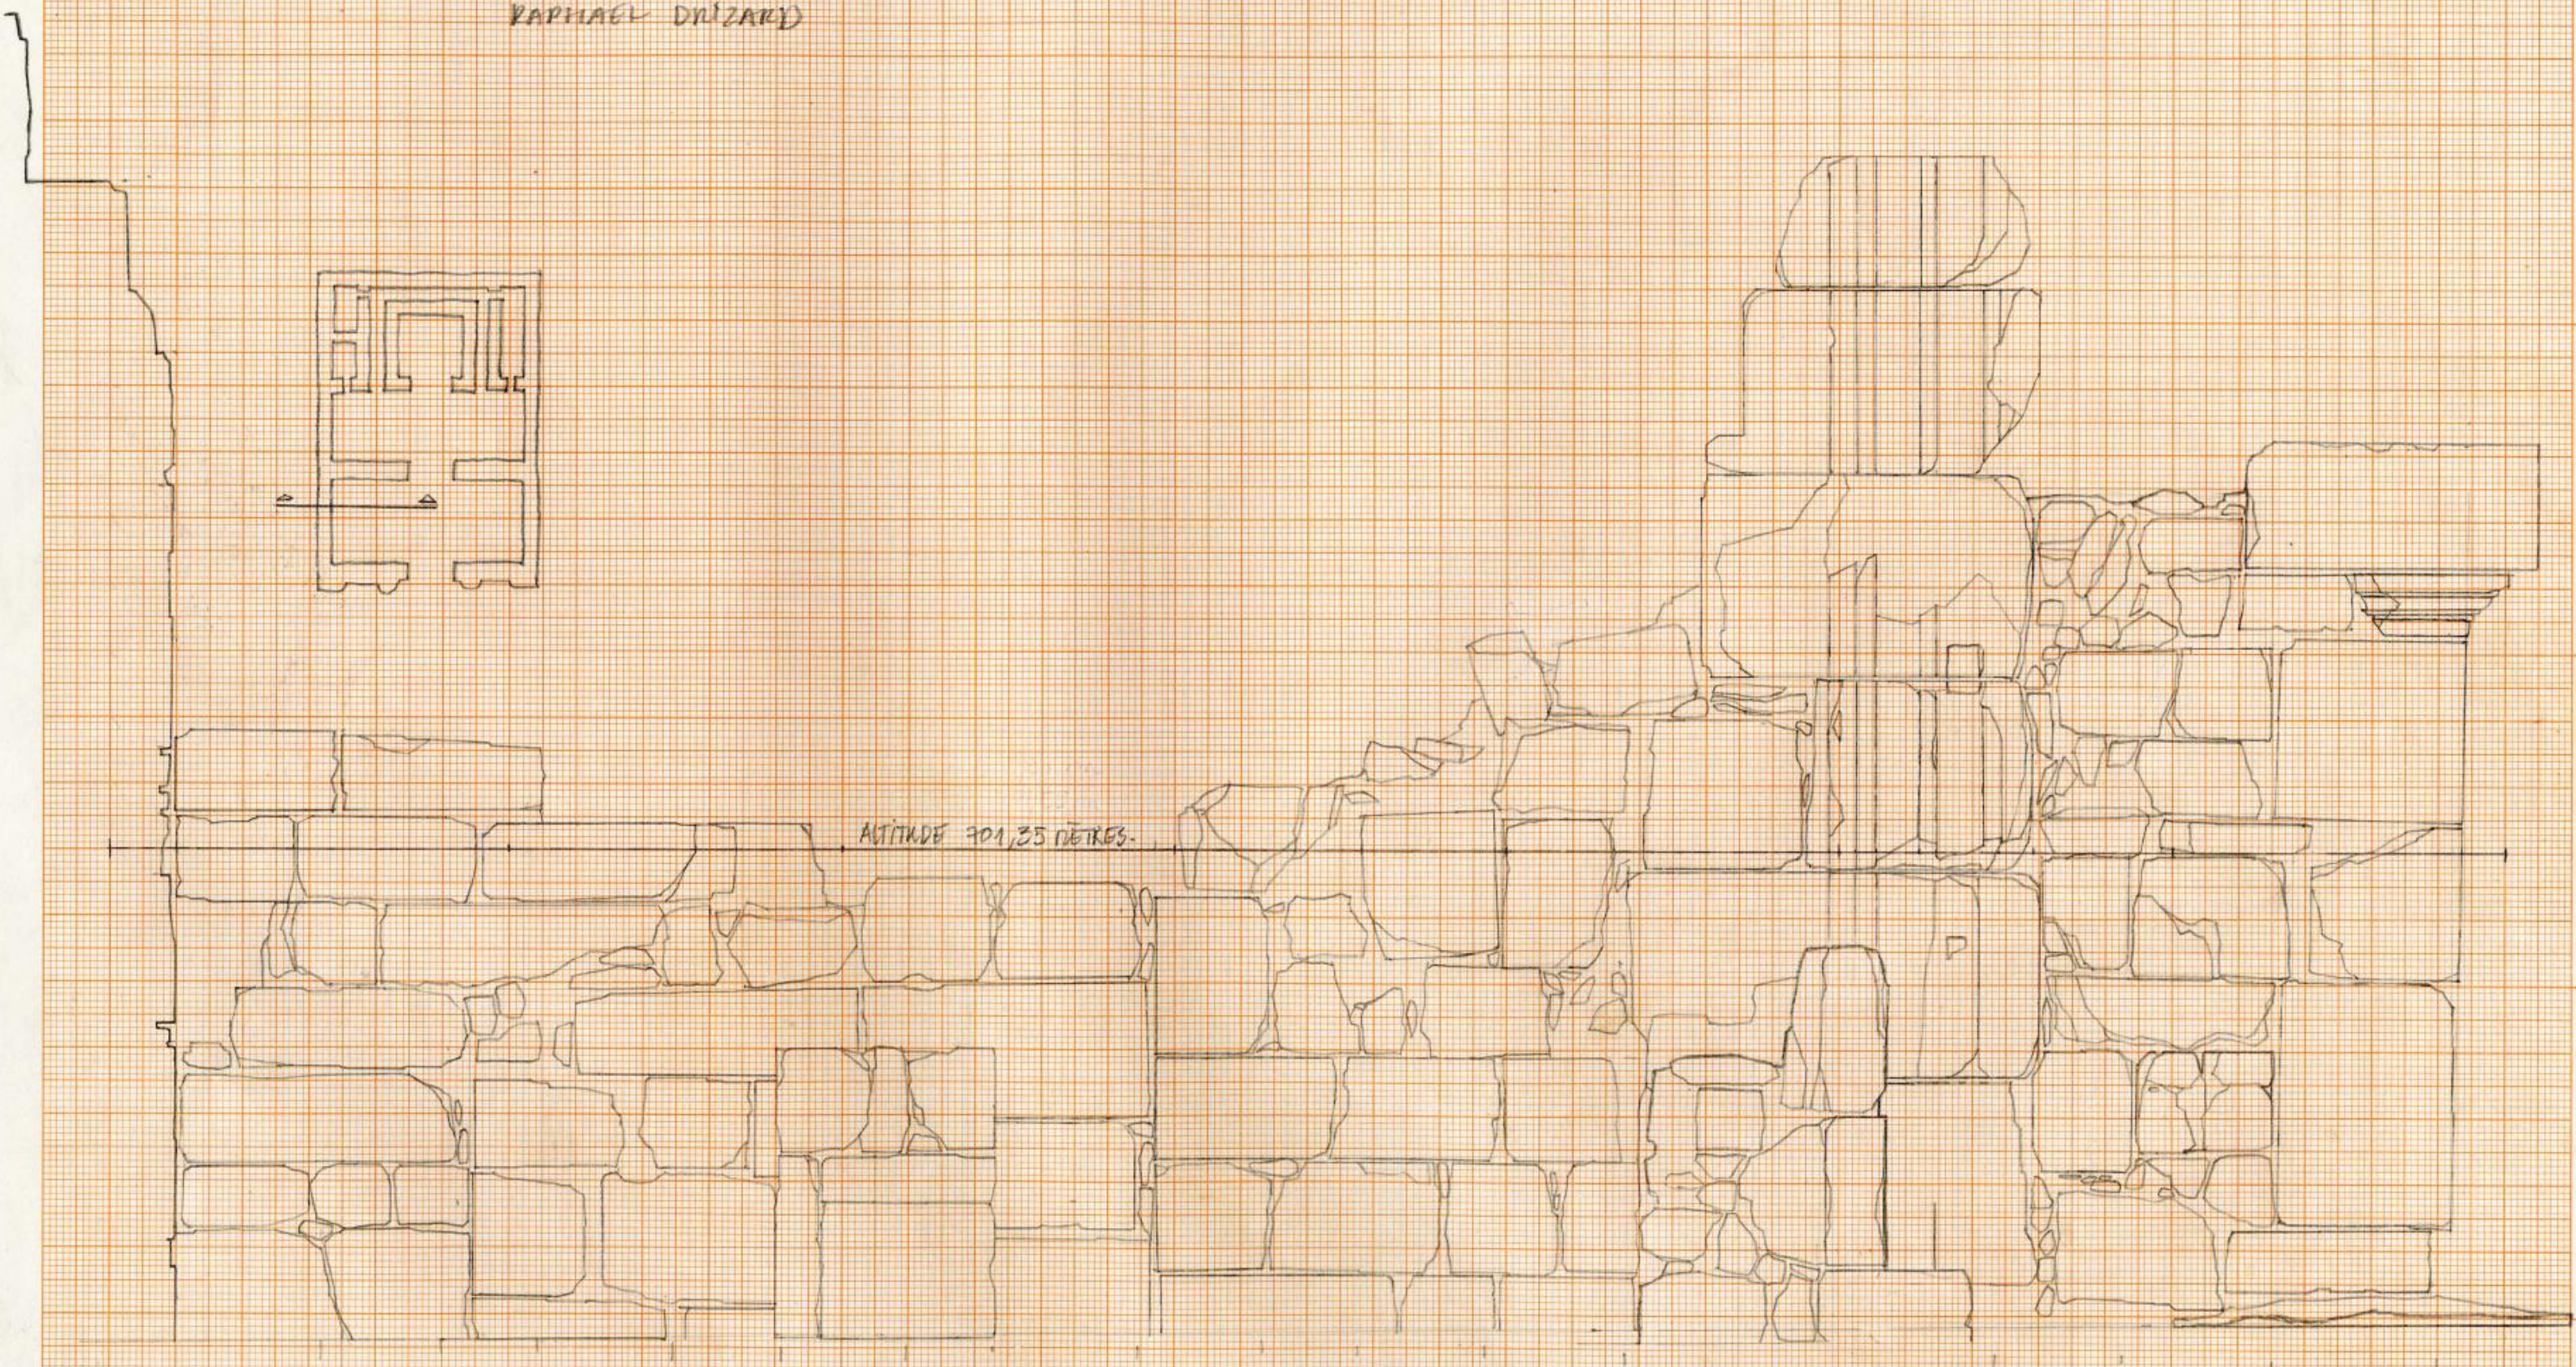

KHIRDET EDH DHANIH
COUPE TRANSVERSALE SUR LE TETRE - VESTIBULE
(COUPE - ELEVATION 3)
Echelle 1/20
JUILLET - AOÛT 2001 [5]
RAPHAËL DRIZARD

ALTITUDE 698,77 m

KHÉRDET EDH DHARIM
 COURSE TRANSVERSALE SUR LE TEMPLE
 (COUPE - ELEVATION 3)
 CRYPTOPORTIQUE OUEST
 ECHELLE 1/20
 JUIN - AOÛT 2001
 PAPHIAEL DRIZARD

3

2

KHIRBET EDH DHARIM
 COUPE TRANSVERSALE SUD LE TEMPLE.
 (LOURE - ELEVATION 3")
 CRYPTOPORTIQUE OUEST -
 ECHELLE 1/20
 JUILLET - AOUT 2001
 RAFFAEL DRIZARD

KHIRBET EDH DHARIN
COUPE n°3
SSM - MUR NORD - ELEVATION SUP. - (COMPARTIMENT DE LT/2H 90/-)
ECHAPE 1/20
JUILLET AOÛT 2001 / BARBARÉ PRIZARD

KHIRBET EDI DHARAH
COUPE TRANSVERSALE SUR LE TEMPLE - VESTIBULE
(LOUPE - ELEVATION 3)
ECHELLE 1/20
JUILLET AOÛT 2001
RAPHAEL DRIZARY

5

Archives de la Maison Archéologie & Ethnologie René-Ginouvès.
TOUS DROITS RESERVES. Reproduction strictement réservée à un usage privé.