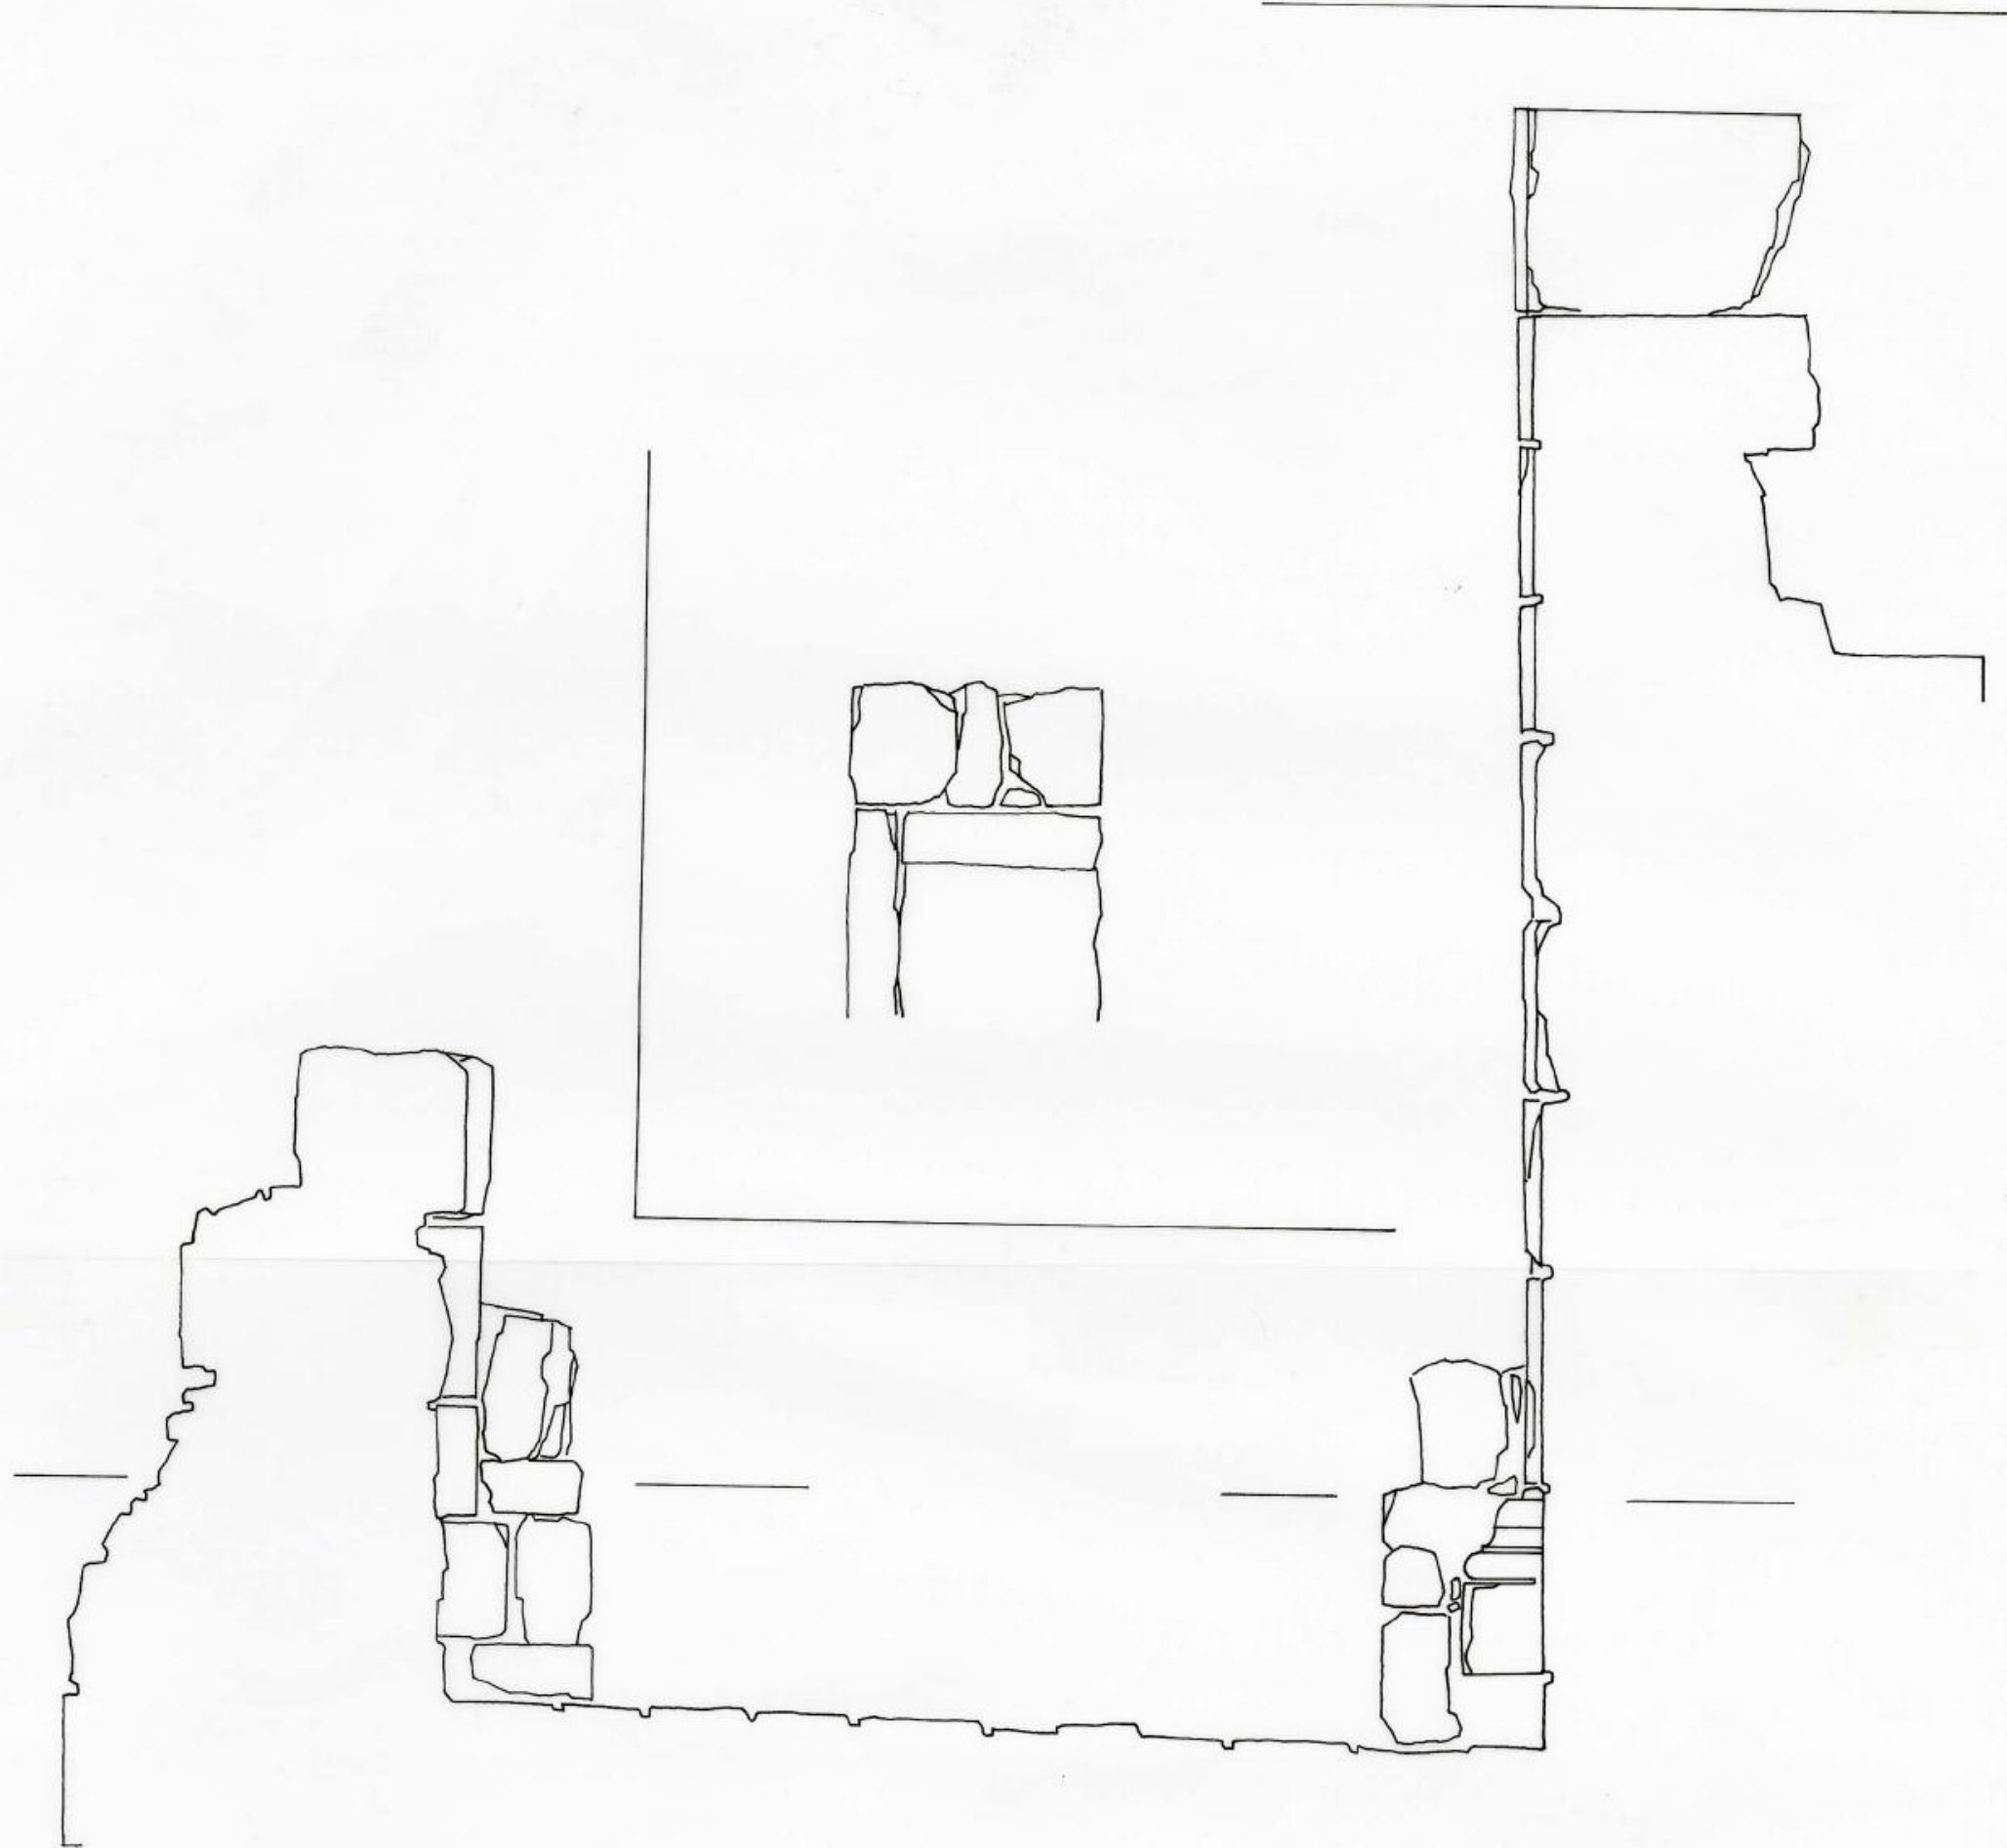

KHIRBET EDI DHARAH
COUPE TRANSVERSALE SUR LE TEMPLE - VESTIBULE
(LOUPE - ELEVATION 3)
ECHELLE 1/20
JUILLET AOÛT 2001
RAPHAEL DRIZARY

5

Archives de la Maison Archéologie & Ethnologie René-Ginouvès.
TOUS DROITS RESERVES. Reproduction strictement réservée à un usage privé.