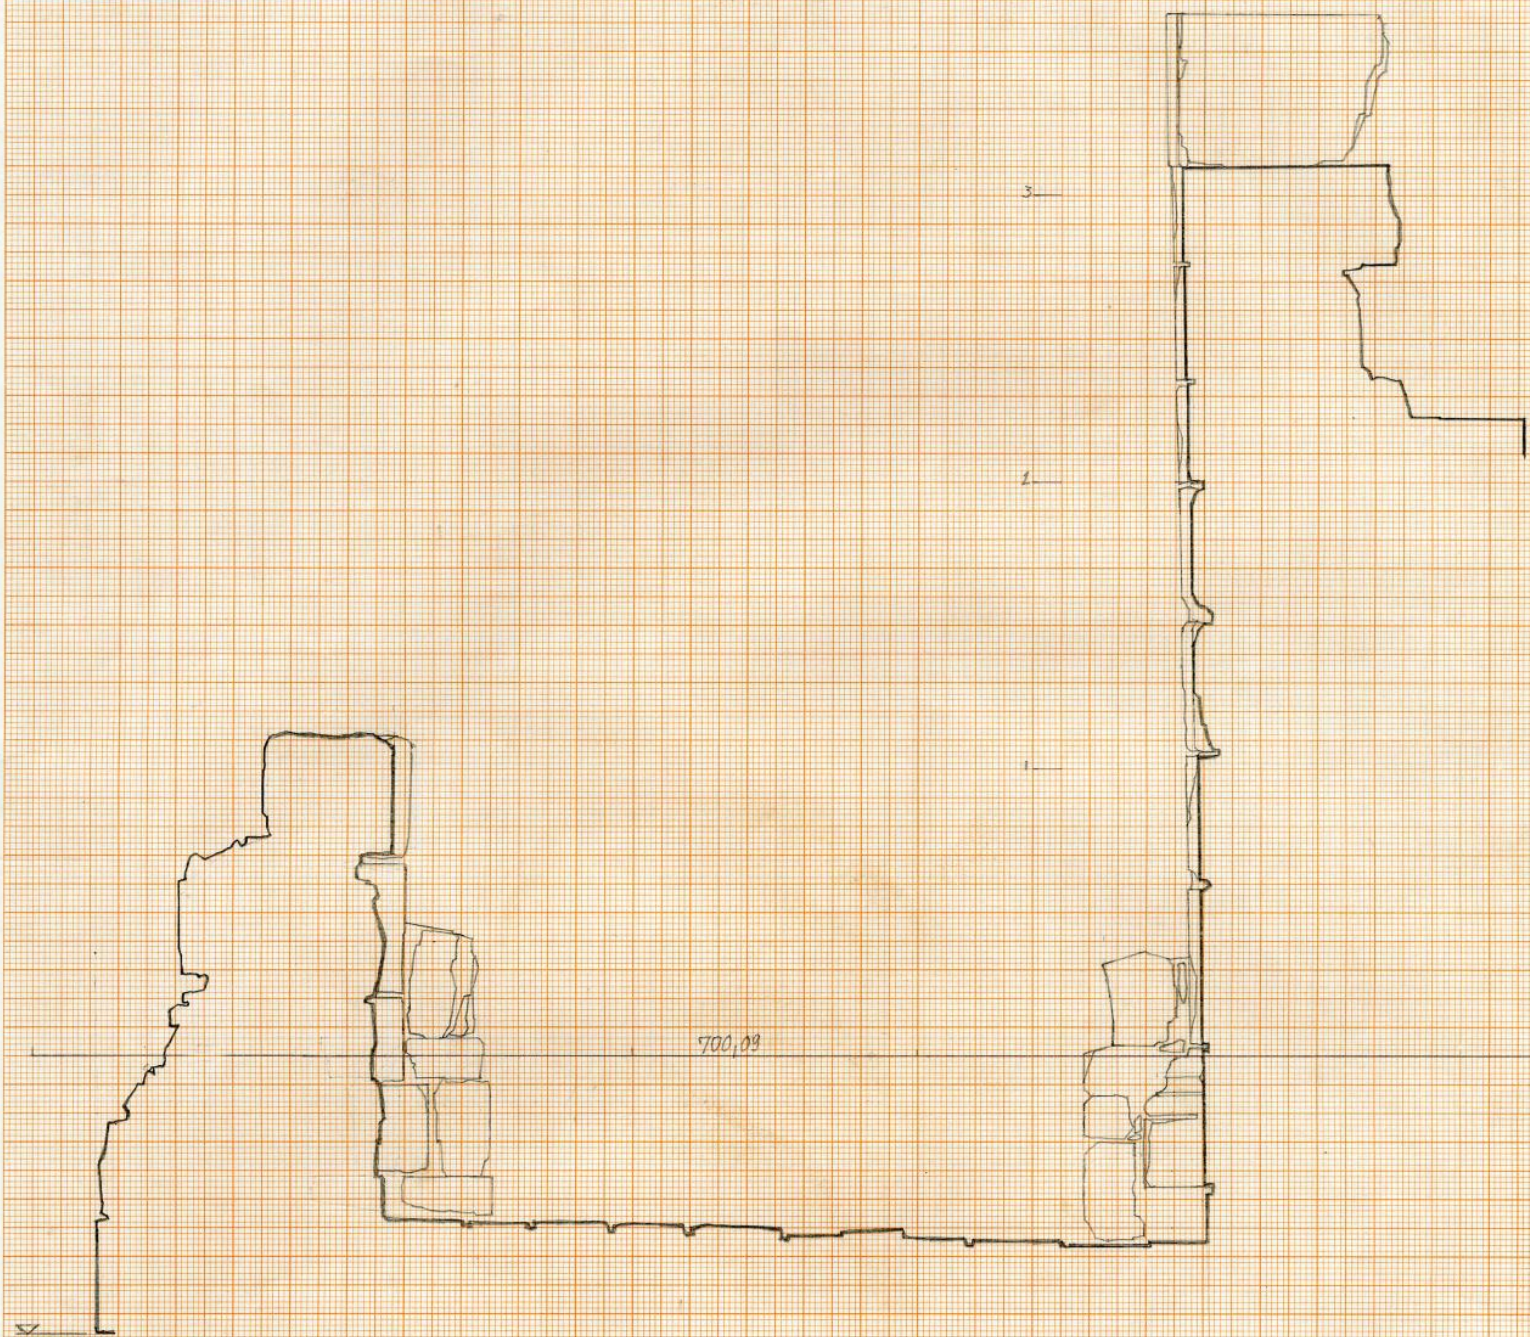

KHIRDET EDH DHANIH
COUPE TRANSVERSALE SUR LE TETRE - VESTIBULE
(COUPE - ELEVATION 3)
Echelle 1/20
JUILLET - AOÛT 2001 [5]
RAPHAËL DRIZARD

ALTITUDE 698,77 m

KHÉRDET EDH DHARIM
 COURSE TRANSVERSALE SUR LE TEMPLE
 (COUPE - ELEVATION 3)
 CRYPTOPORTIQUE OUEST
 ECHELLE 1/20
 JUIN - AOÛT 2001
 PAPHIAEL DRIZARD

3

2

KHIRBET EDH DHARIM
 COUPE TRANSVERSALE SUD LE TEMPLE.
 (LOURE - ELEVATION 3")
 CRYPTOPORTIQUE OUEST -
 ECHELLE 1/20
 JUILLET - AOUT 2001
 RAFFAEL DRIZARD

KHIRBET EDH DHARIN
COUPE n°3
SSM - MUR NORD - ELEVATION SUP. - (COMPARTIMENT DE LT/2H 90/-)
ECHAPE 1/20
JUILLET AOÛT 2001 / BARBARÉ PRIZARD

KHIRBET EDI DHARAH
COUPE TRANSVERSALE SUR LE TEMPLE - VESTIBULE
(LOUPE - ELEVATION 3)
ECHELLE 1/20
JUILLET AOÛT 2001
RAPHAEL DRIZARY

5

Archives de la Maison Archéologie & Ethnologie René-Ginouvès.
TOUS DROITS RESERVES. Reproduction strictement réservée à un usage privé.