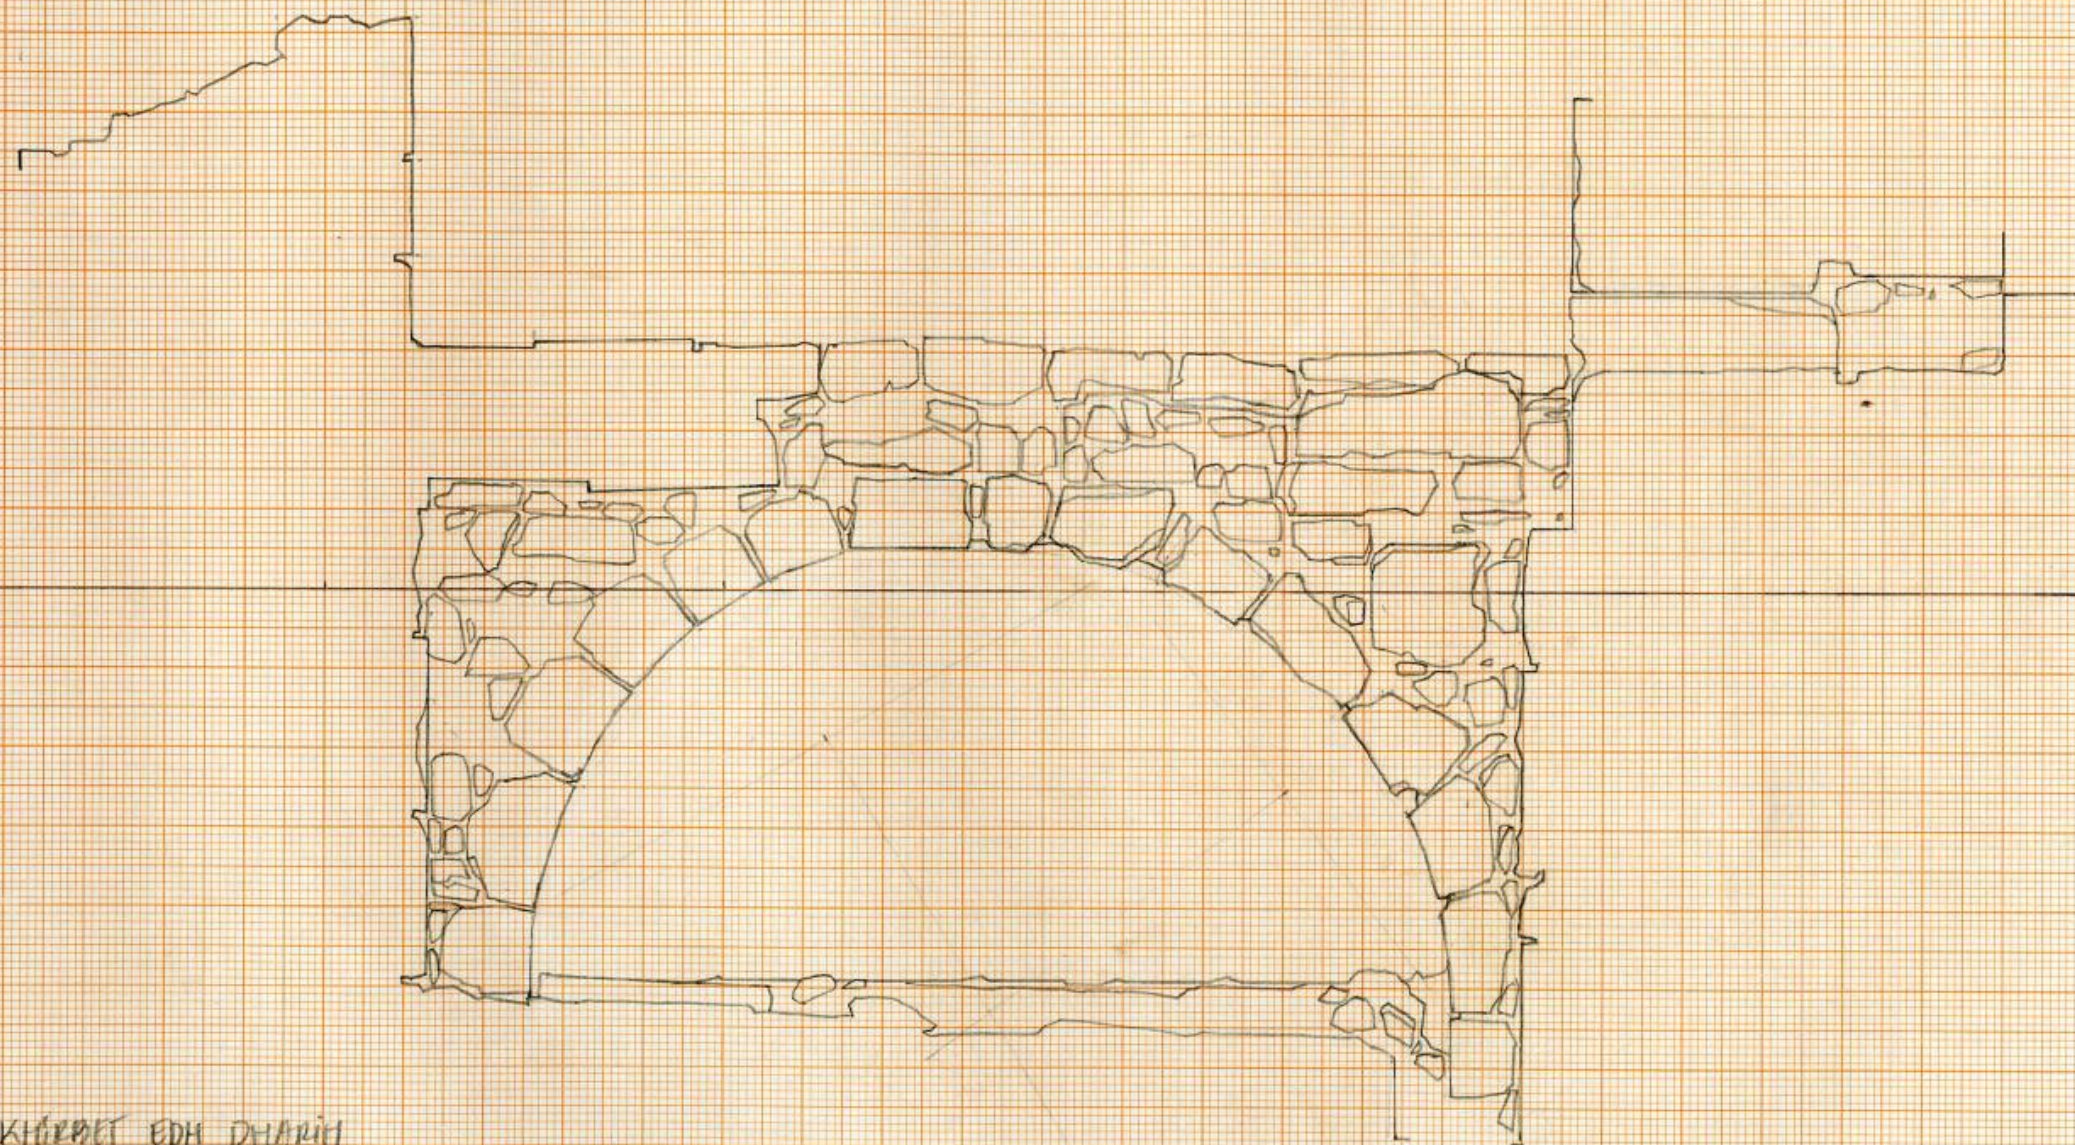

KHIRDET EDH DHANIH
COUPE TRANSVERSALE SUR LE TETRE - VESTIBULE
(COUPE - ELEVATION 3)
Echelle 1/20
JUILLET - AOÛT 2001 [5]
RAPHAËL DRIZARD

ALTITUDE 698,77 m

KHÉRDET EDH DHARIM
 COURSE TRANSVERSALE SUR LE TEMPLE
 (COUPE - ELEVATION 3)
 CRYPTOPORTIQUE OUEST
 ECHELLE 1/20
 JUIN - AOÛT 2001
 PAPHIAEL DRIZARD

3

2

KHIRBET EDH DHARIM
 COUPE TRANSVERSALE SUD LE TEMPLE.
 (LOURE - ELEVATION 3")
 CRYPTOPORTIQUE OUEST -
 ECHELLE 1/20
 JUILLET - AOUT 2001
 RAFFAEL DRIZARD

KHIRBET EDH DHARIN
COUPE n°3
SSM - MUR NORD - ELEVATION SUP. - (COMPARTIMENT DE LT/2H 90/-)
ECHAPE 1/20
JUILLET AOÛT 2001 / BARBARÉ PRIZARD

KHIRBET EDI DHARAH
COUPE TRANSVERSALE SUR LE TEMPLE - VESTIBULE
(LOUPE - ELEVATION 3)
ECHELLE 1/20
JUILLET AOÛT 2001
RAPHAEL DRIZARY

5

Archives de la Maison Archéologie & Ethnologie René-Ginouvès.
TOUS DROITS RESERVES. Reproduction strictement réservée à un usage privé.