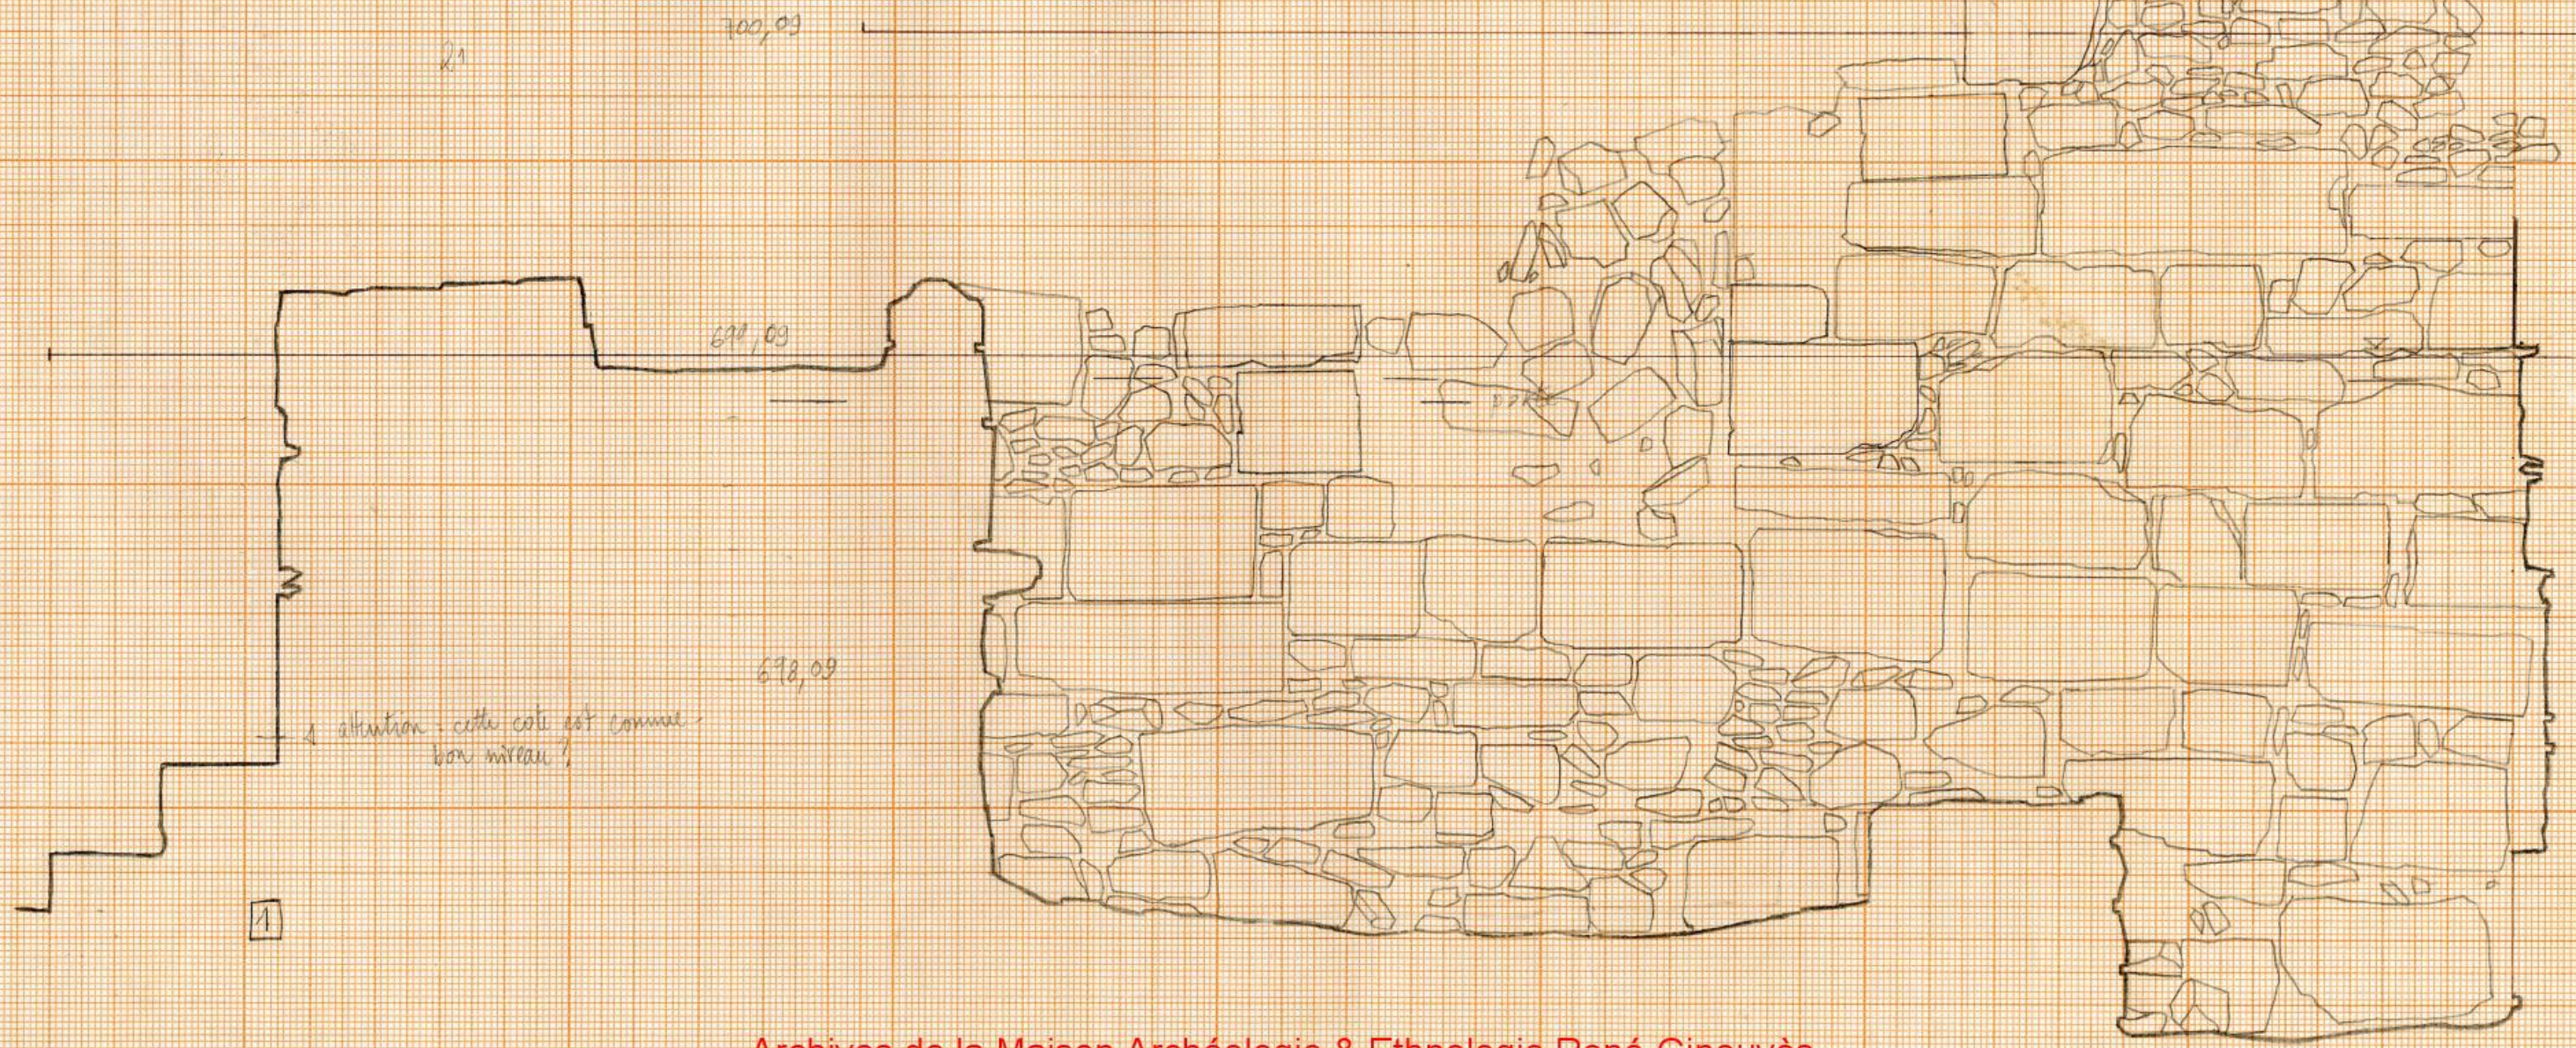

KHIRDET EDH DHANIH
COUPE TRANSVERSALE SUR LE TETRE - VESTIBULE
(COUPE - ELEVATION 3)
Echelle 1/20
JUILLET - AOÛT 2001 [5]
RAPHAËL DRIZARD

ALTITUDE 698,77 m

KHÉRDET EDH DHARIM
 COURSE TRANSVERSALE SUR LE TEMPLE
 (COUPE - ELEVATION 3)
 CRYPTOPORTIQUE OUEST
 ECHELLE 1/20
 JUIN - AOÛT 2001
 PAPHIAEL DRIZARD

3

2

KHIRBET EDH DHARIM
 COUPE TRANSVERSALE SUD LE TEMPLE.
 (LOURE - ELEVATION 3")
 CRYPTOPORTIQUE OUEST -
 ECHELLE 1/20
 JUILLET - AOUT 2001
 RAFFAEL DRIZARD

KHIRBET EDH DHARIN
COUPE n°3
SSM - MUR NORD - ELEVATION SUP. - (COMPARTIMENT DE LT/2H 90/-)
ECHAPE 1/20
JUILLET AOÛT 2001 / BARBARÉ PRIZARD

KHIRBET EDI DHARAH
COUPE TRANSVERSALE SUR LE TEMPLE - VESTIBULE
(LOUPE - ELEVATION 3)
ECHELLE 1/20
JUILLET AOÛT 2001
RAPHAEL DRIZARY

5

Archives de la Maison Archéologie & Ethnologie René-Ginouvès.
TOUS DROITS RESERVES. Reproduction strictement réservée à un usage privé.