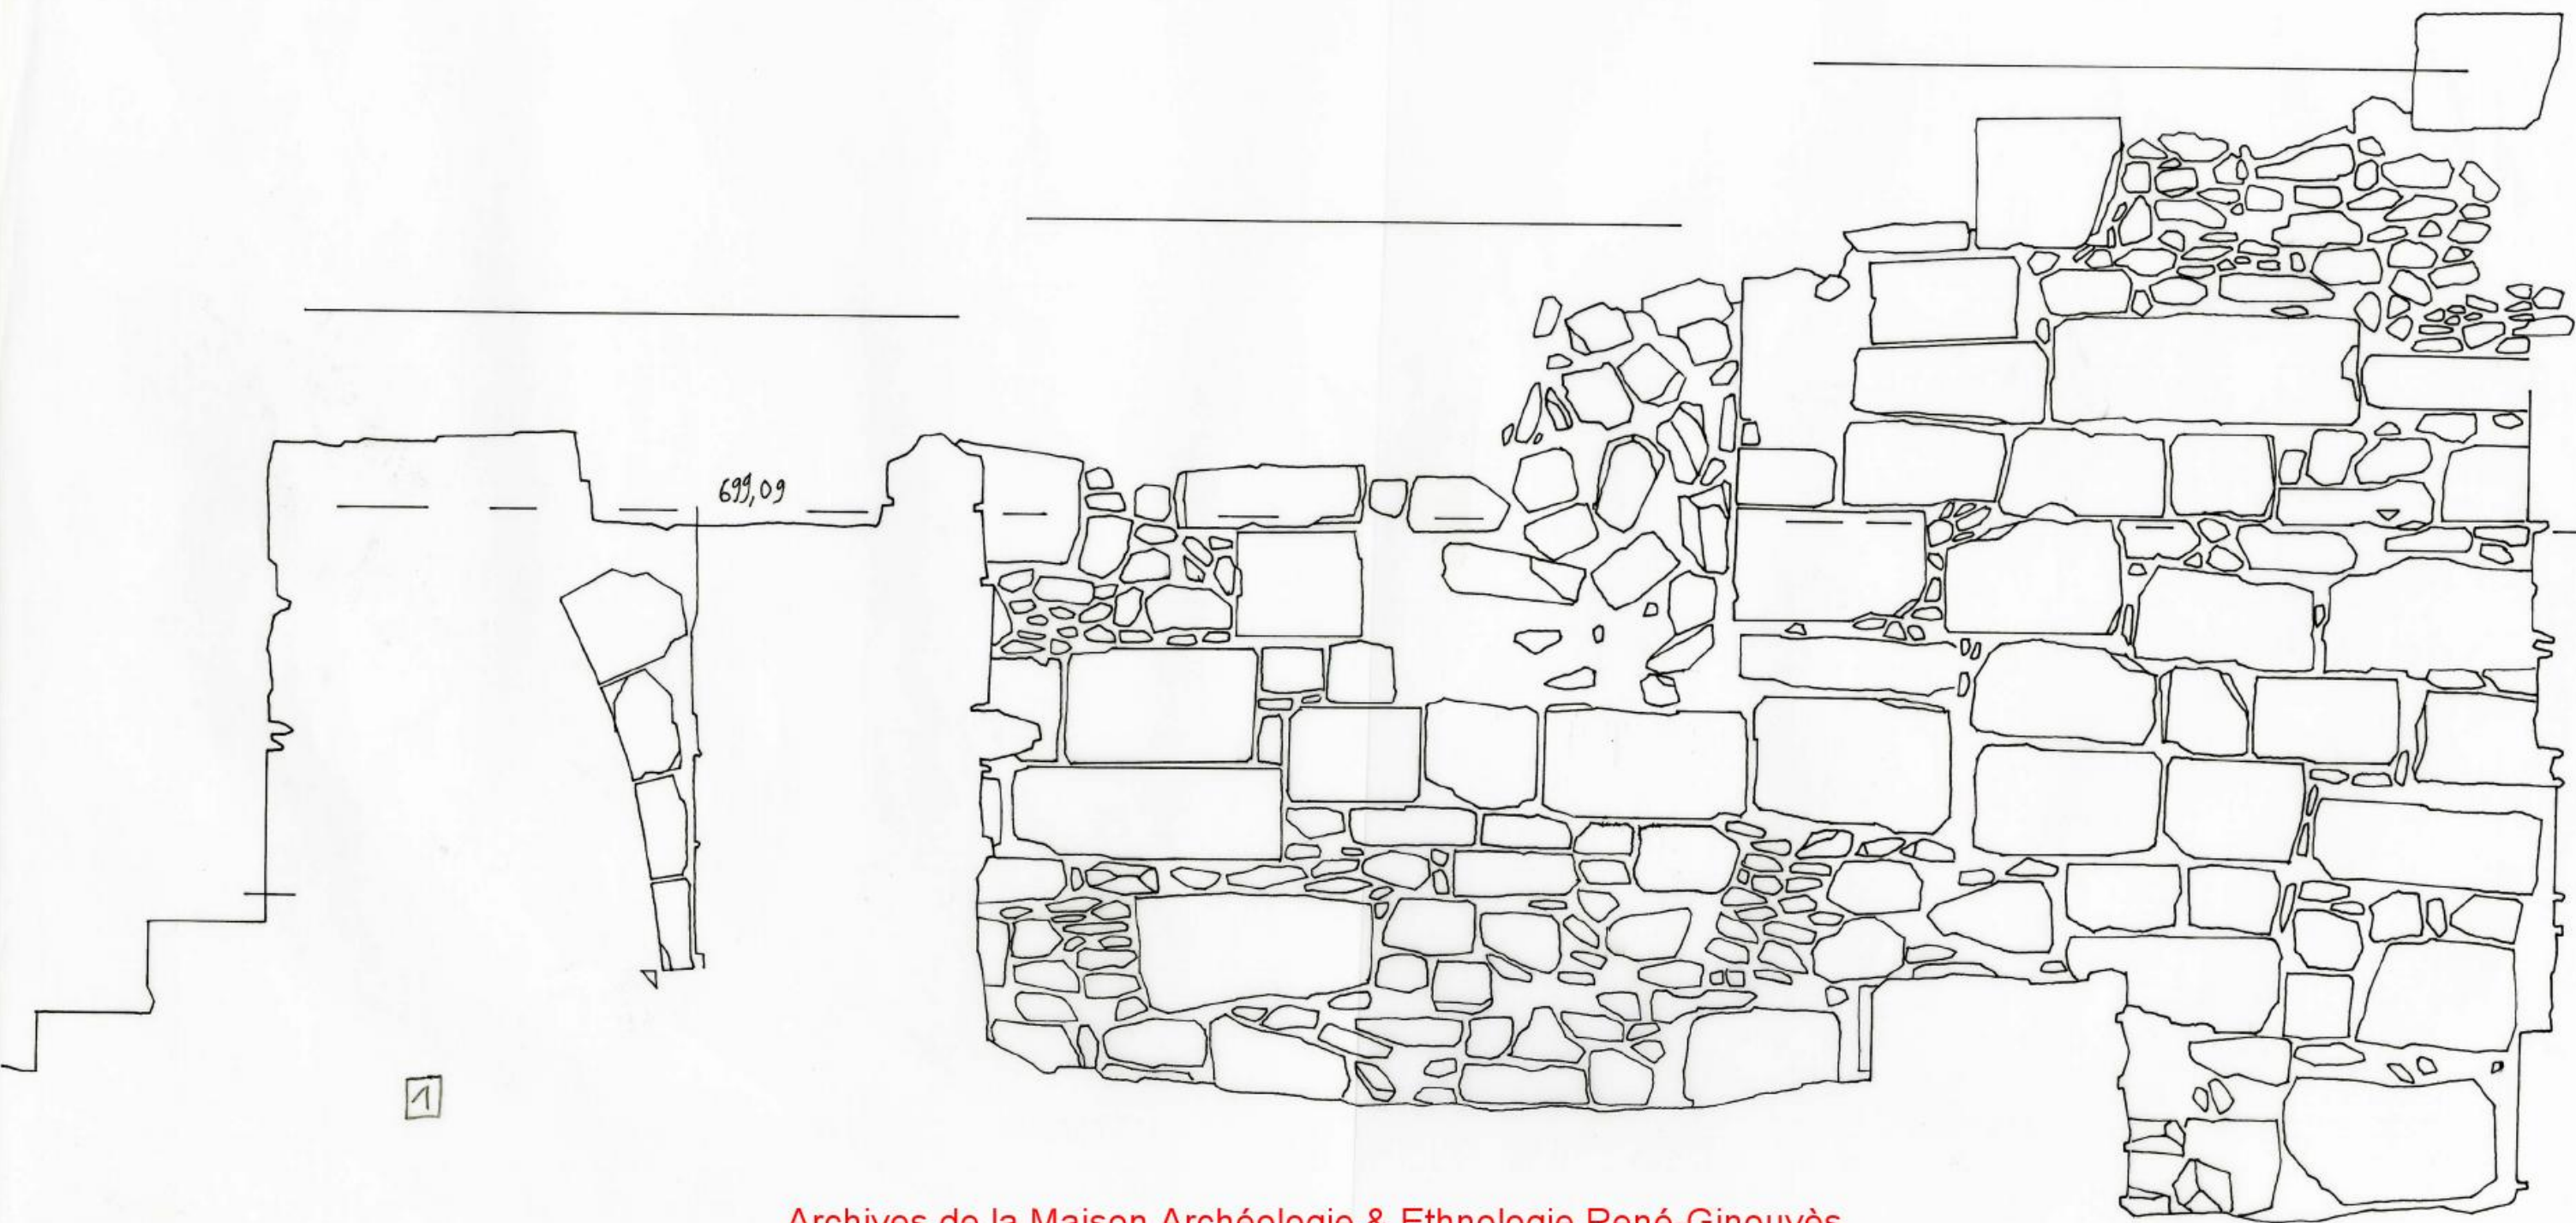

Archives de la Maison Archéologie & Ethnologie René-Ginouvès.
TOUS DROITS RESERVES. Reproduction strictement réservée à un usage privé.