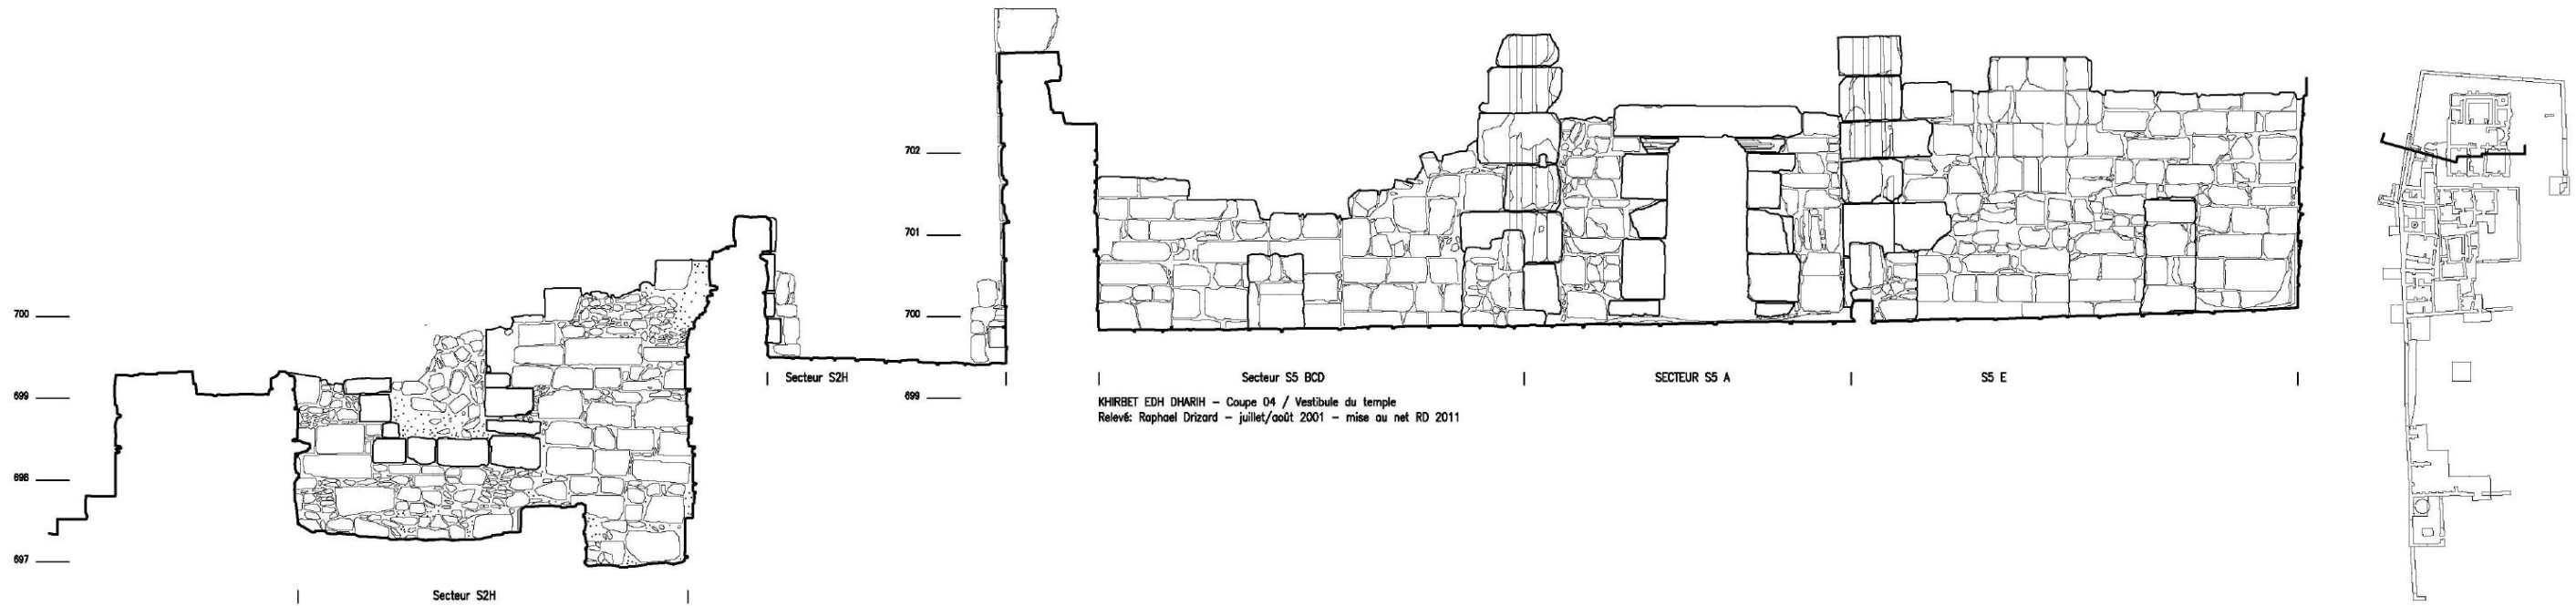

Archives de la Maison Archéologie & Ethnologie René-Ginouvès.
TOUS DROITS RESERVES. Reproduction strictement réservée à un usage privé.