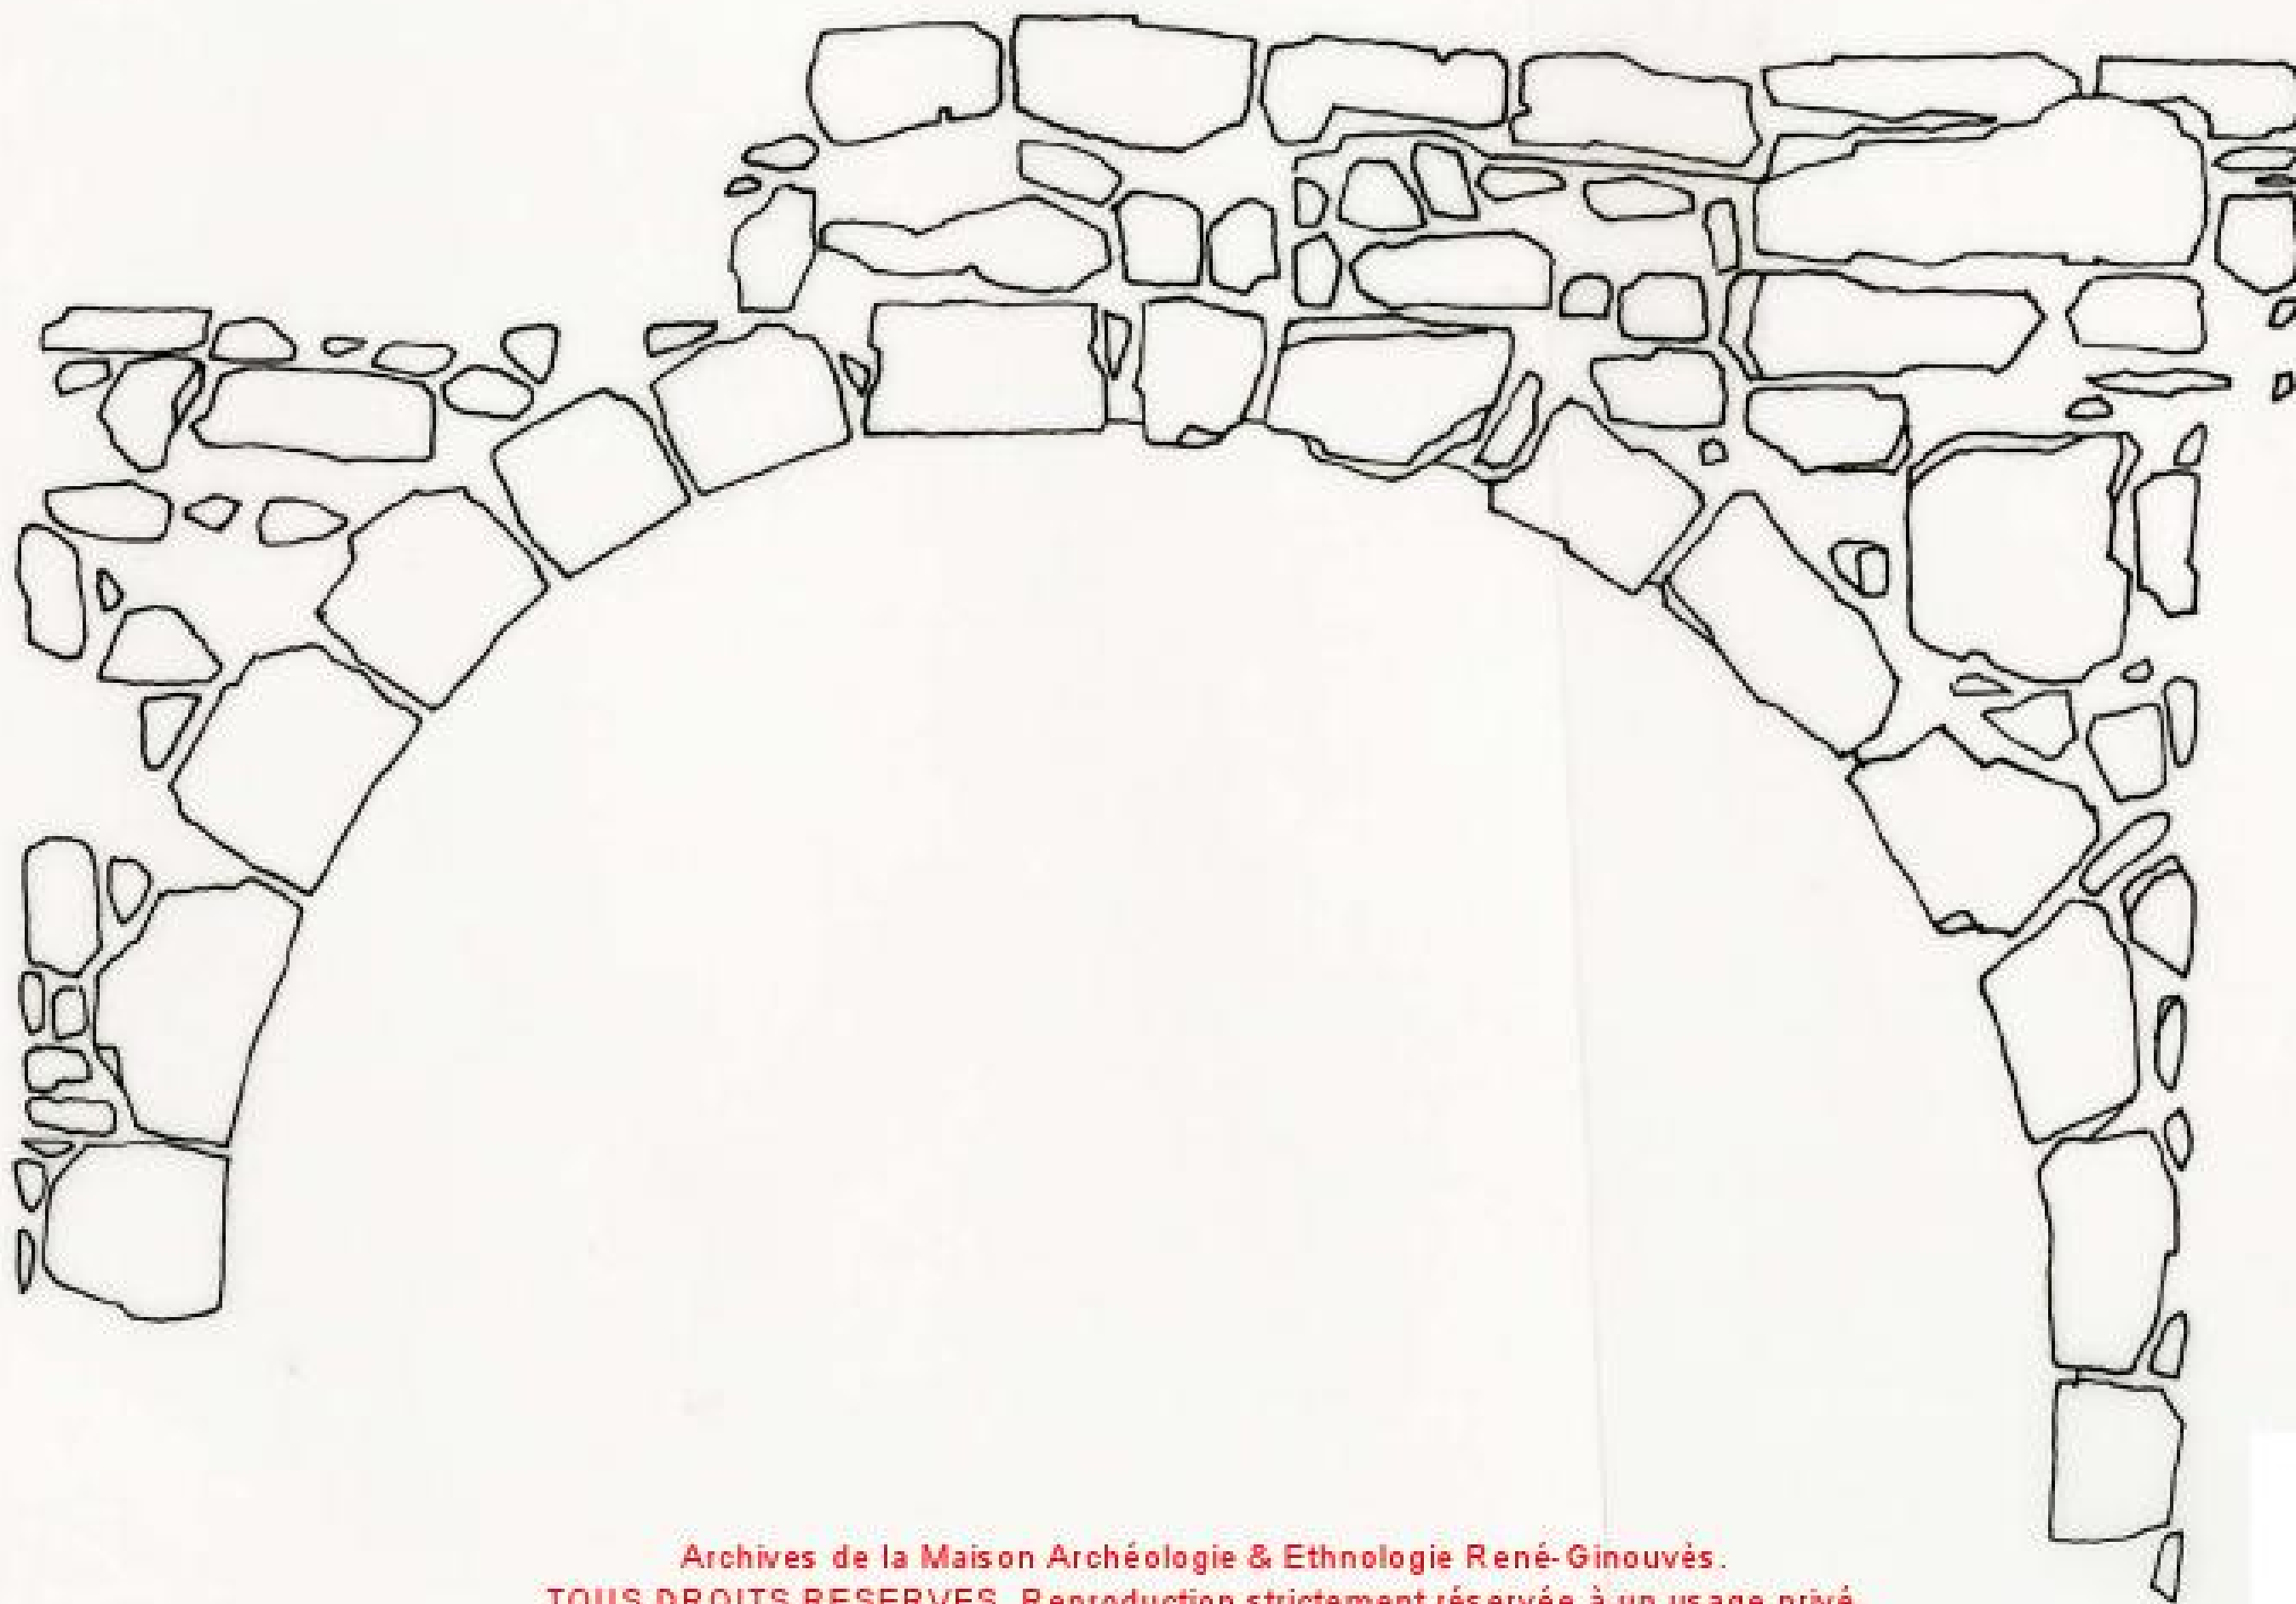

3

2

KHIRBET EDH DHARIM
 COUPE TRANSVERSALE SUD LE TEMPLE.
 (LOURE - ELEVATION 3")
 CRYPTOPORTIQUE OUEST -
 ECHELLE 1/20
 JUILLET - AOUT 2001
 RAFFAEL DRIZARD

KHIRBET EDH DHARIN
COUPE n°3
SSM - MUR NORD - ELEVATION SUP. - (COMPARTIMENT DE LT/2H 90/-)
ECHAPE 1/20
JUILLET AOÛT 2001 / BARBARÉ PRIZARD

KHIRBET EDI DHARAH
COUPE TRANSVERSALE SUR LE TEMPLE - VESTIBULE
(LOUPE - ELEVATION 3)
ECHELLE 1/20
JUILLET AOÛT 2001
RAPHAEL DRIZARY

5

Archives de la Maison Archéologie & Ethnologie René-Ginouvès.
TOUS DROITS RESERVES. Reproduction strictement réservée à un usage privé.