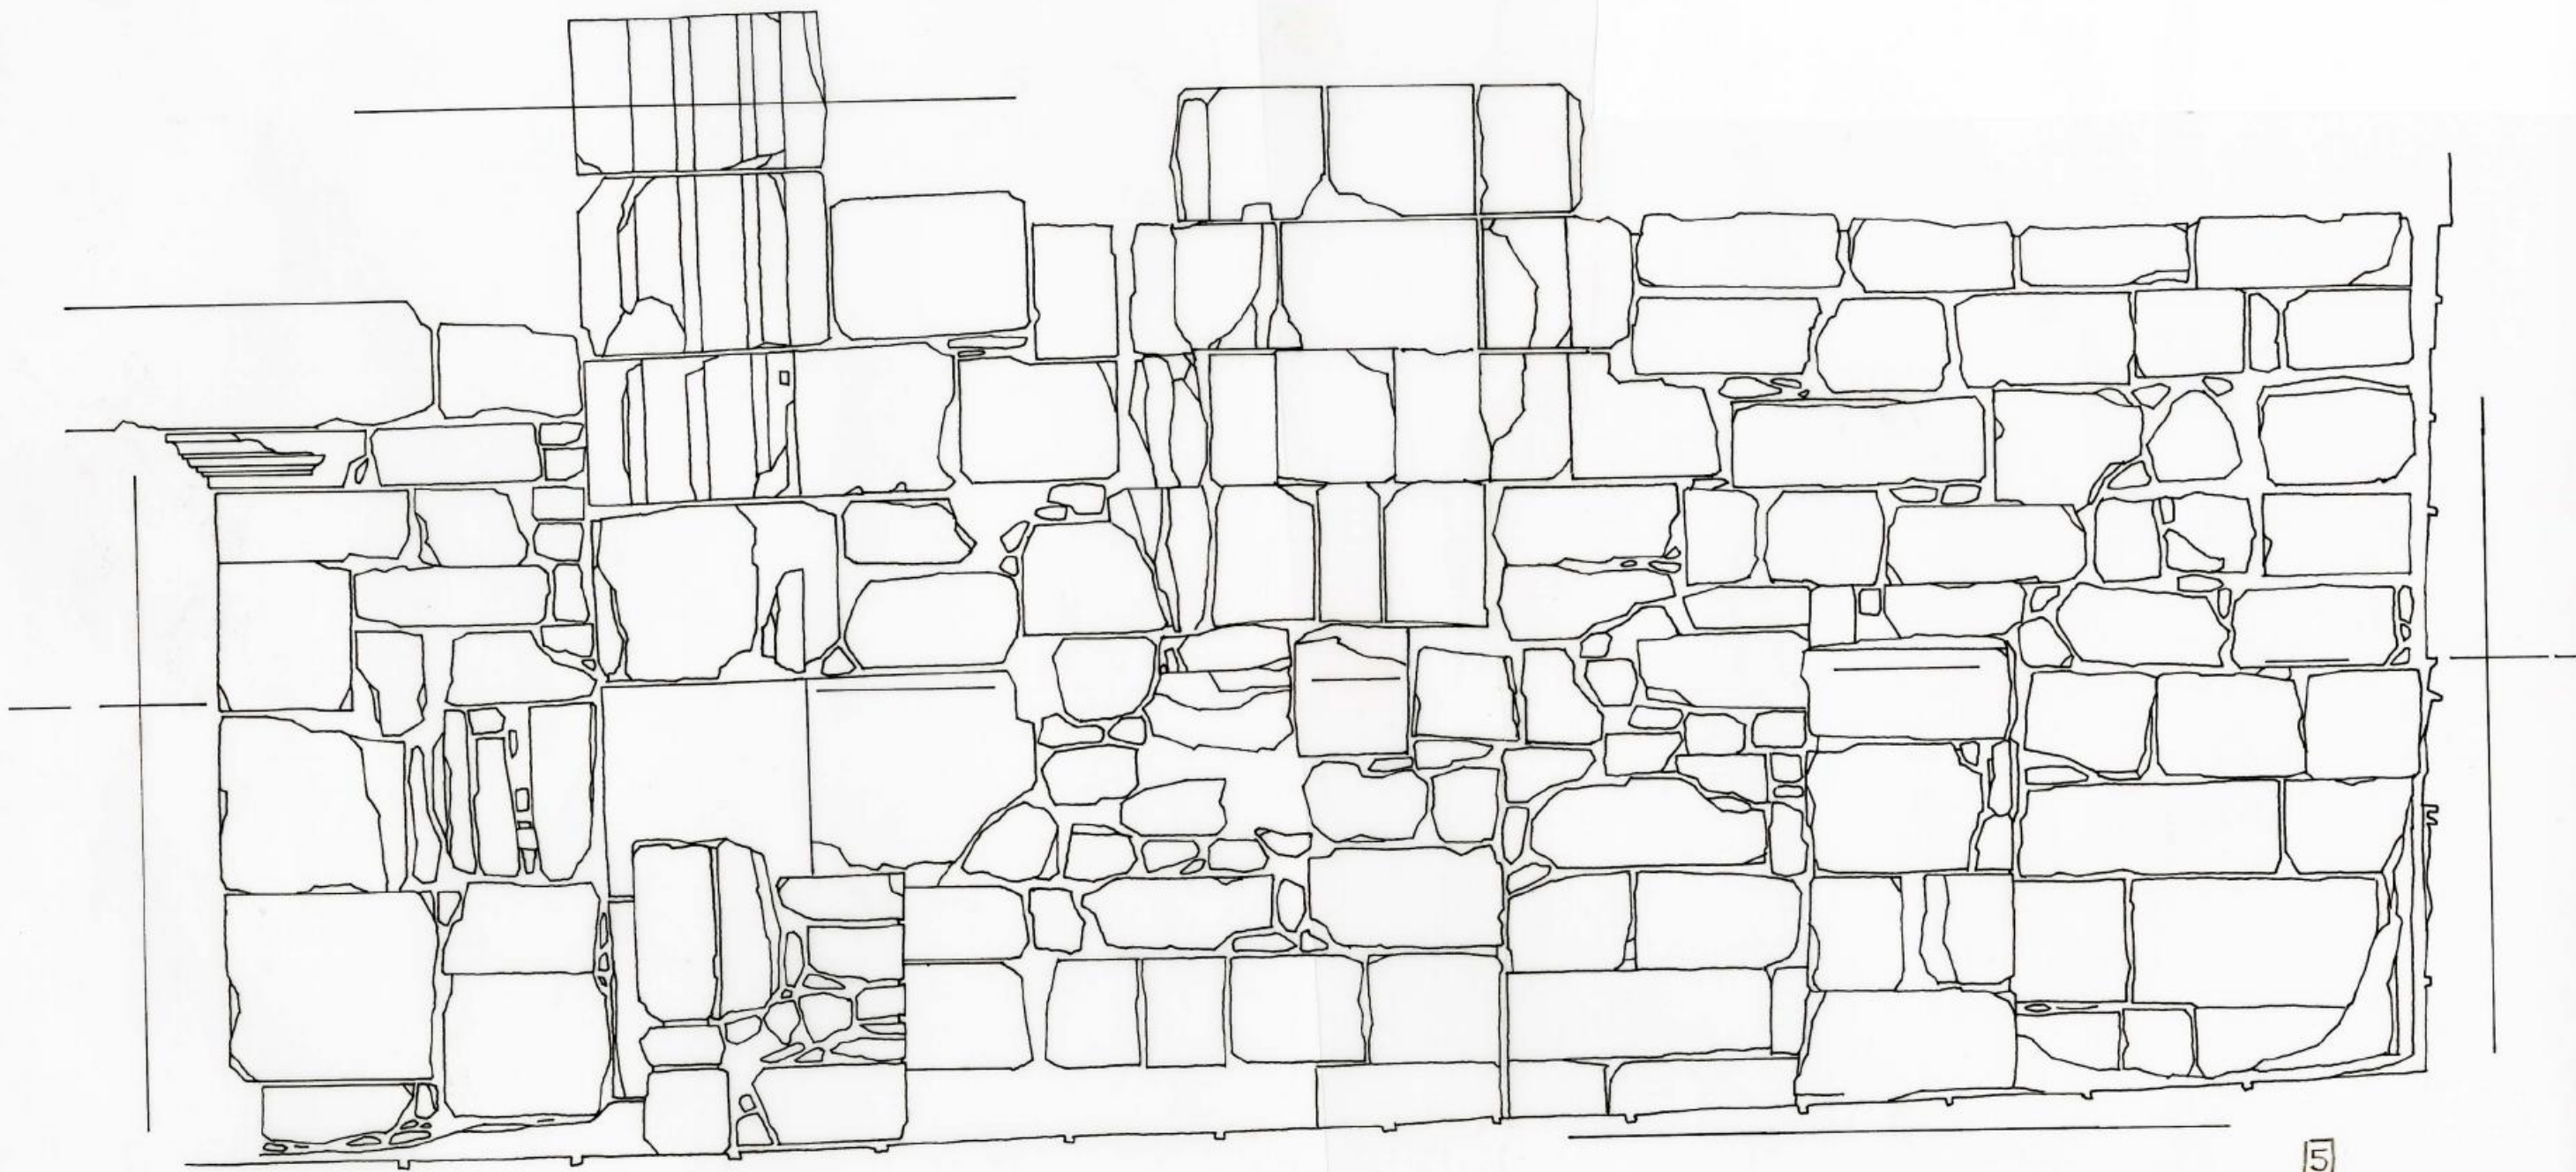

3

2

KHIRBET EDH DHARIM
 COUPE TRANSVERSALE SUD LE TEMPLE.
 (LOURE - ELEVATION 3")
 CRYPTOPORTIQUE OUEST -
 ECHELLE 1/20
 JUILLET - AOUT 2001
 RAFFAEL DRIZARD

KHIRBET EDH DHARIN
COUPE n°3
SSM - MUR NORD - ELEVATION SUP. - (COMPARTIMENT DE LT/2H 90/-)
ECHAPE 1/20
JUILLET AOÛT 2001 / BARBARÉ PRIZARD

KHIRBET EDI DHARAH
COUPE TRANSVERSALE SUR LE TEMPLE - VESTIBULE
(LOUPE - ELEVATION 3)
ECHELLE 1/20
JUILLET AOÛT 2001
RAPHAEL DRIZARY

5

Archives de la Maison Archéologie & Ethnologie René-Ginouvès.
TOUS DROITS RESERVES. Reproduction strictement réservée à un usage privé.