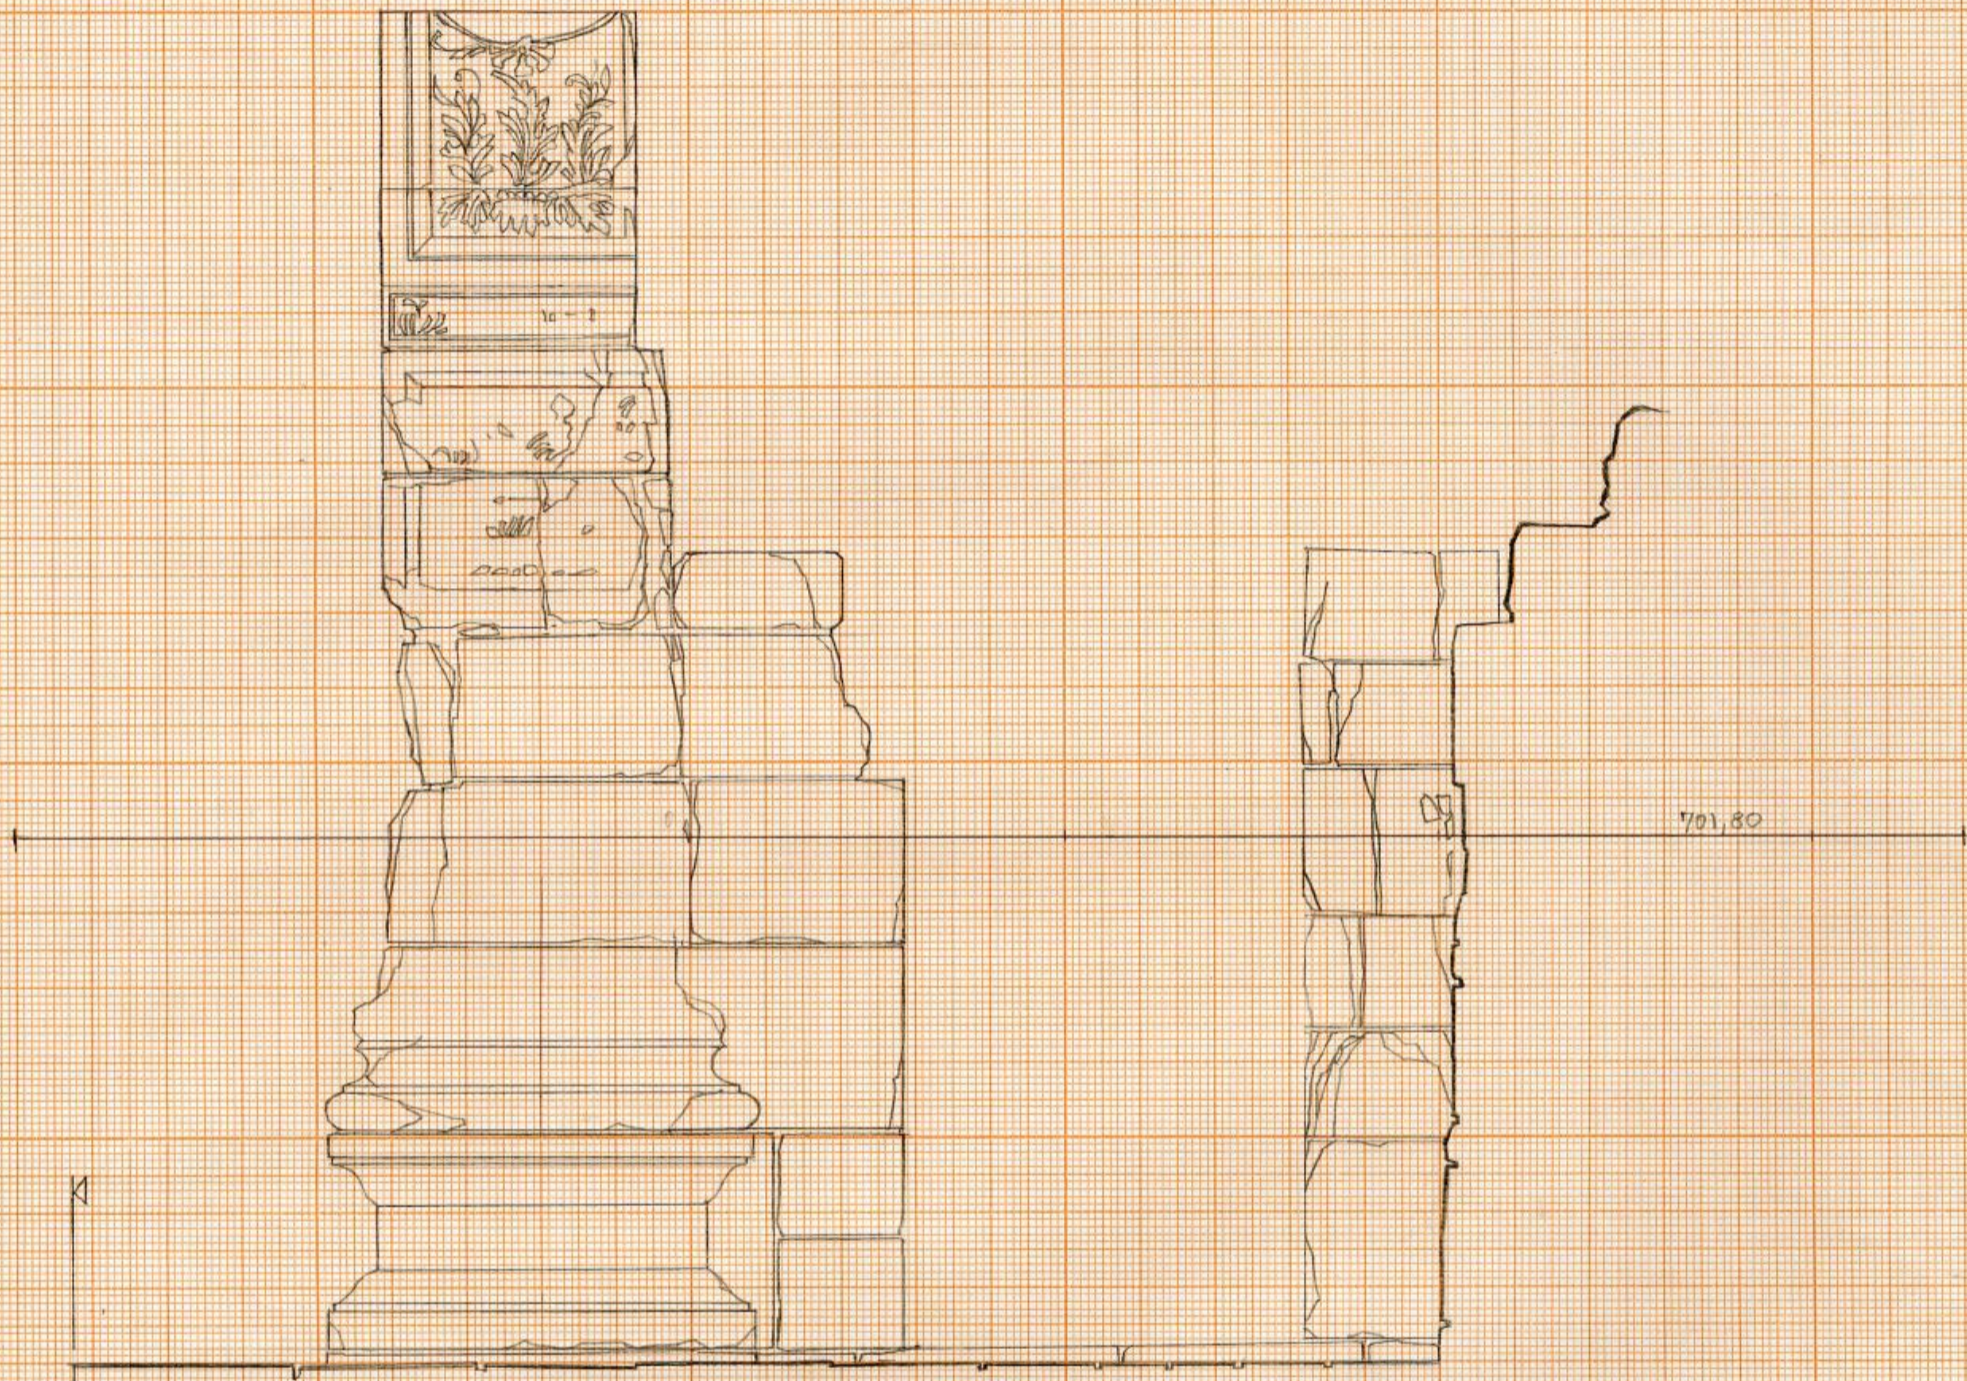

KHARBEI EDH DHARH
COUPE TRANSVERSALE SUR LE TEMPLE
(COUPE - ELEVATION 12)
ECHELLE 1/20
JUILLET - AOÛT 2001
RATHAEL DRIZARD

KHIBET EDH DHAJIC
 COUPE TRANSVERSALE SUR LE TERRE
 COUPE ELEVATION 12
 ECHELLE 1/20
 JUIN 2001
 RAYHAEL DRIZARD

Secteur S4 B/F | SECTEUR S4 A
KHIRBET EDH DHARH - Coupe 09 / temple podium
Relevé: Renaud de la Noue - Jean Humbert - Raphaël Drizard - juillet/août 2001 - mise au net RD 2011

Archives de la Maison Archéologie & Ethnologie René-Ginouvès.
TOUS DROITS RESERVES. Reproduction strictement réservée à un usage privé.