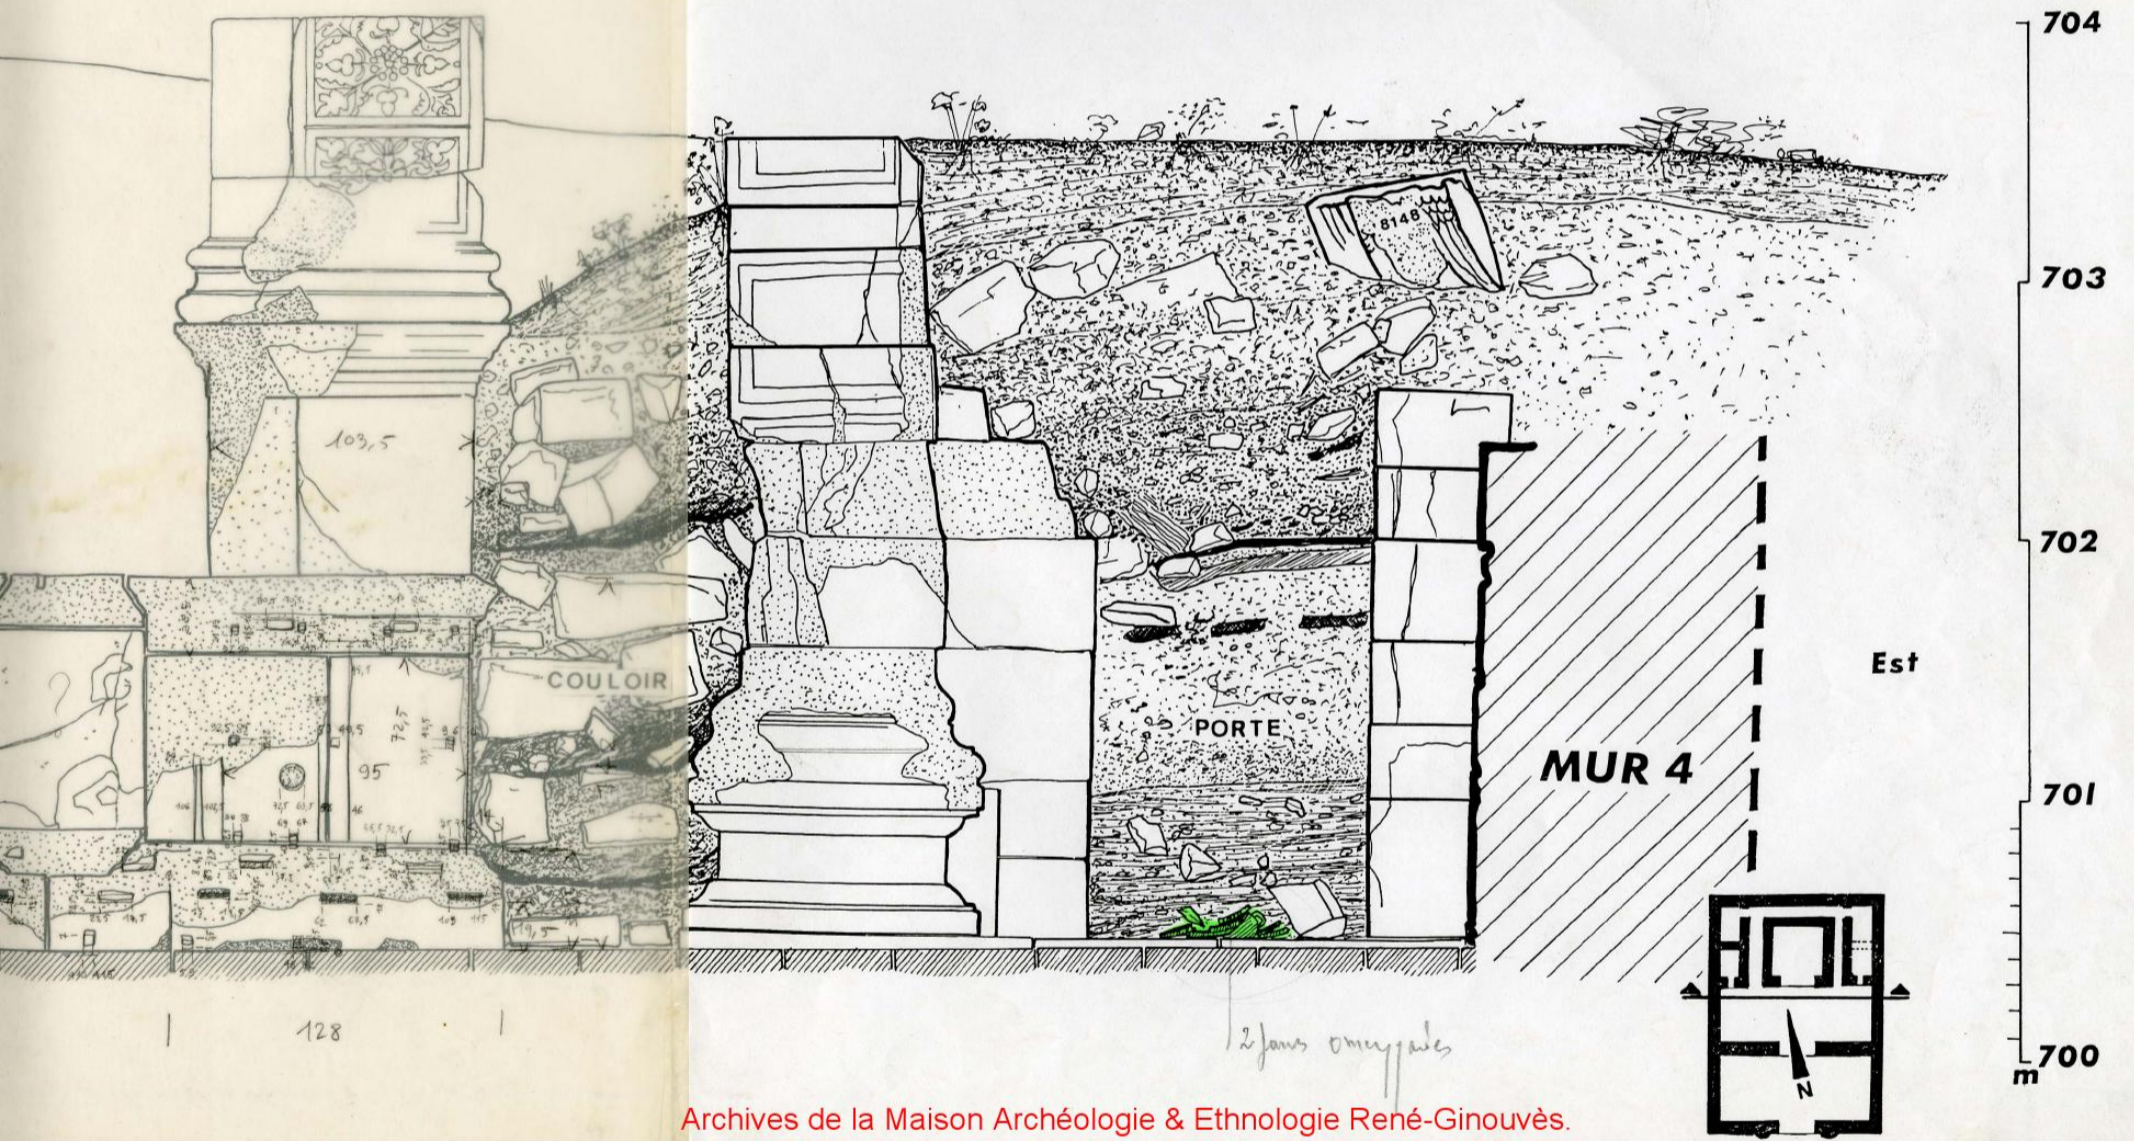

Archives de la Maison Archéologie & Ethnologie René-Ginouvès.
TOUS DROITS RESERVES. Reproduction strictement réservée à un usage privé.