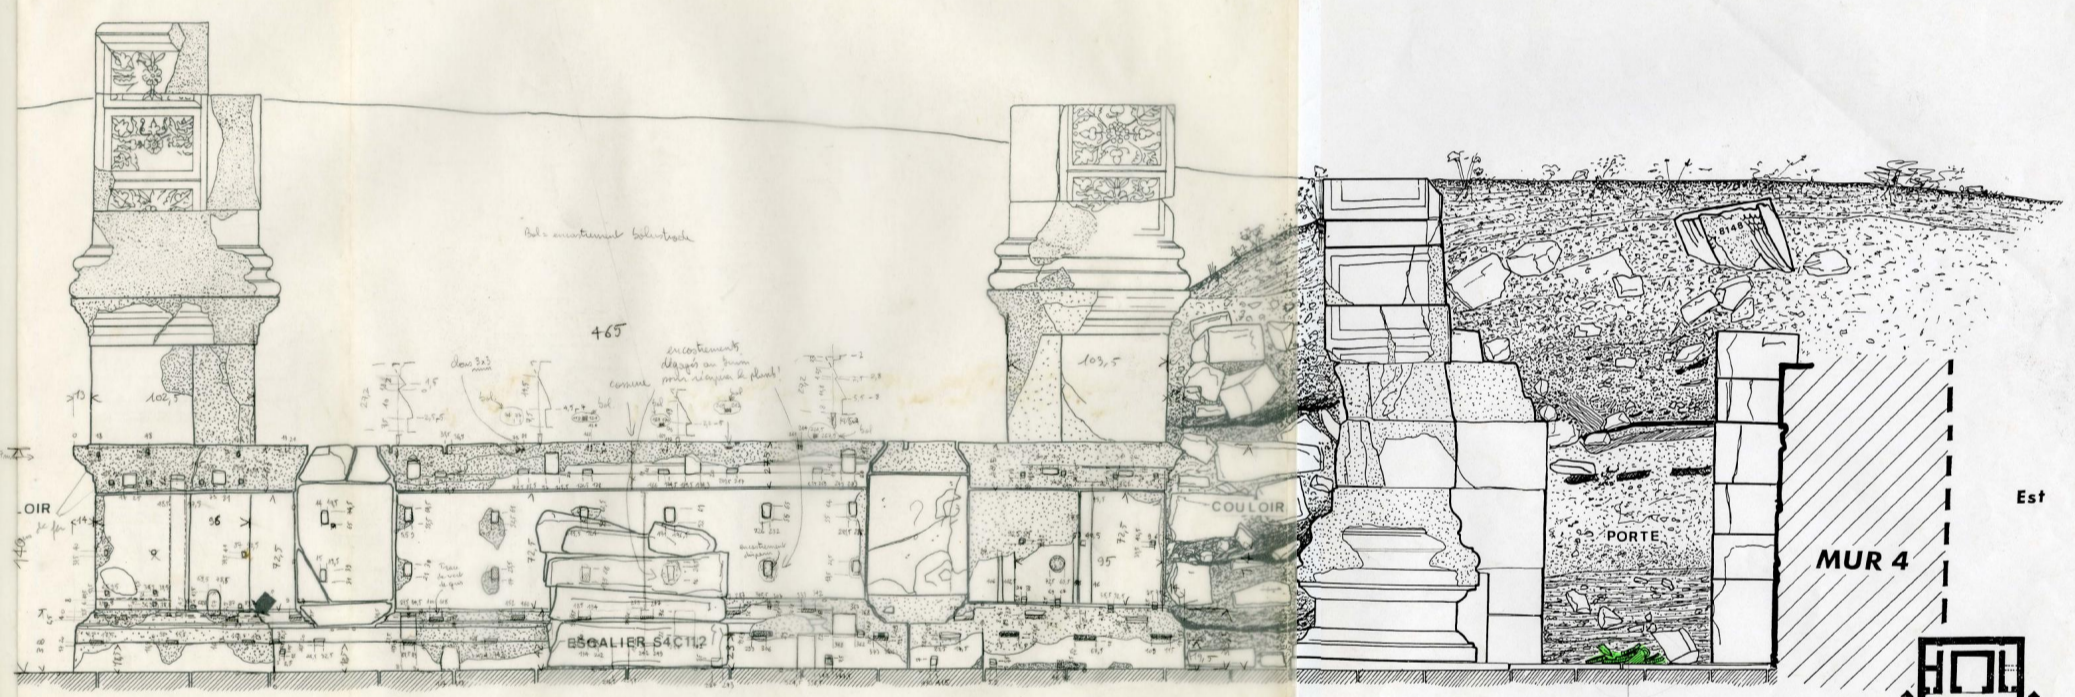

Archives de la Maison Archéologie & Ethnologie René-Ginouvès.
TOUS DROITS RESERVES. Reproduction strictement réservée à un usage privé.