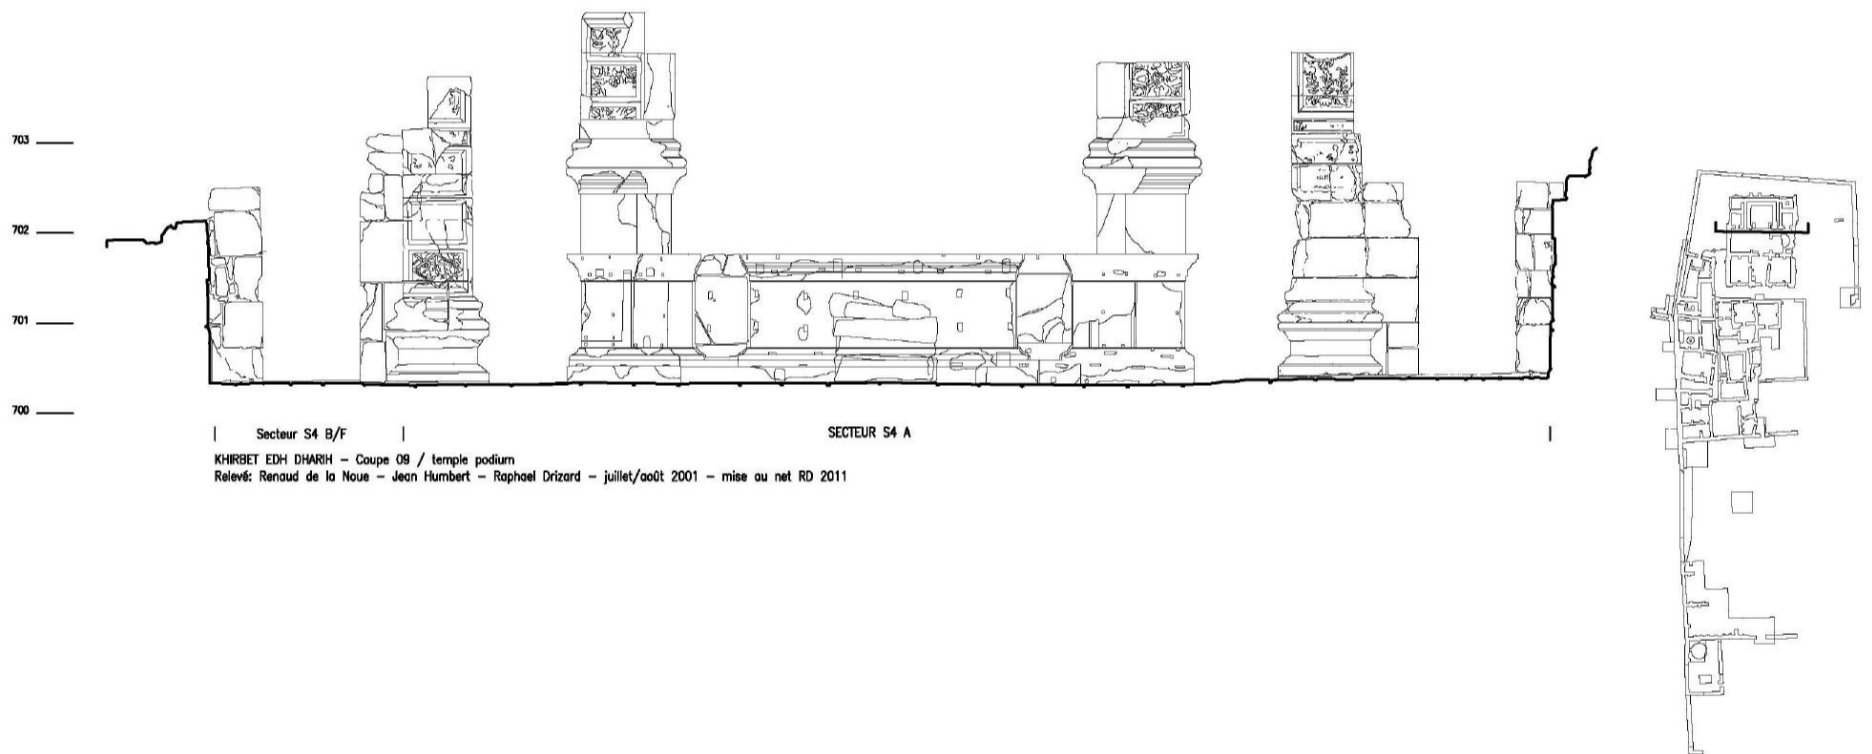

Secteur S4 B/F | SECTEUR S4 A
KHIRBET EDH DHARH - Coupe 09 / temple podium
Relevé: Renaud de la Noue - Jean Humbert - Raphaël Drizard - juillet/août 2001 - mise au net RD 2011

Archives de la Maison Archéologie & Ethnologie René-Ginouvès.
TOUS DROITS RESERVES. Reproduction strictement réservée à un usage privé.