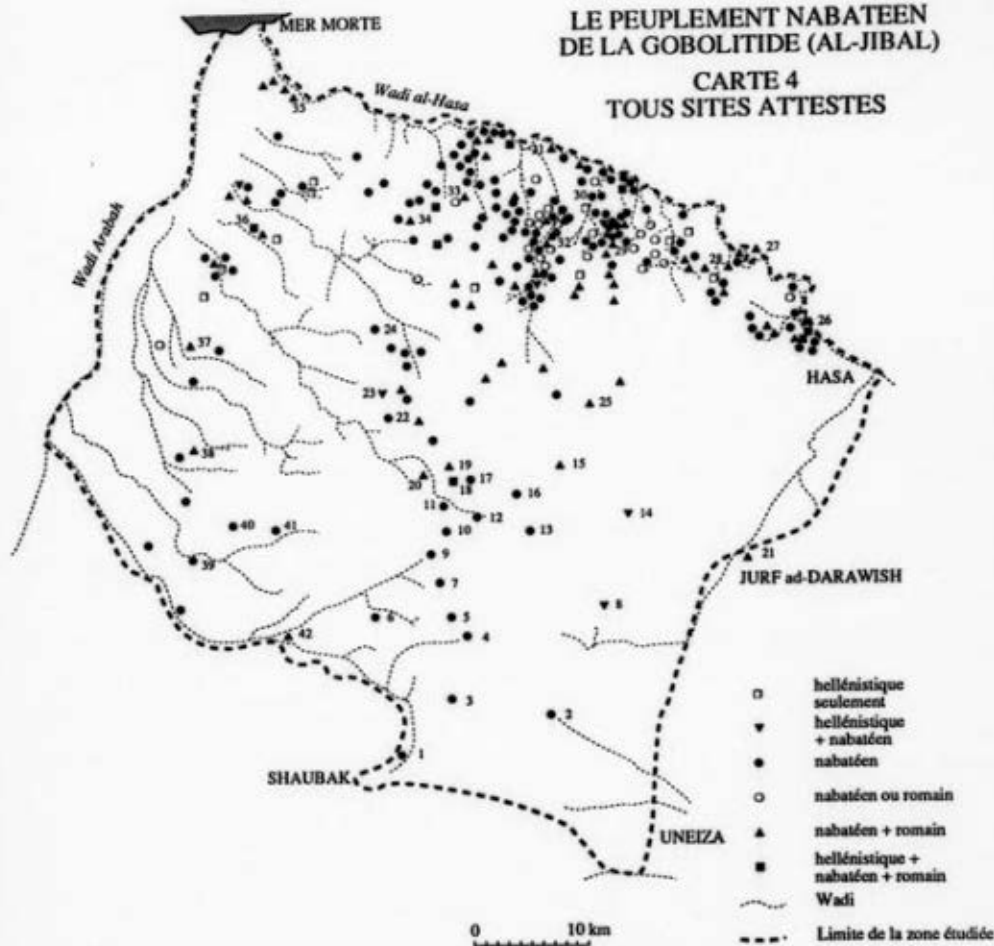

KHIRBET_EDH_DHARIH, Village. Huilerie V10.
Coupe stratigraphique est-ouest dans l'axe du bâtiment.

KHIRBET_EDH_DHARIH, Village. Huilerie V10.
Coupe stratigraphique est-ouest dans l'axe du bâtiment.

Archives de la Maison Archéologie & Ethnologie René-Ginouvès.
 TOUS DROITS RESERVES. Reproduction strictement réservée à un usage privé.

KHIRBET_EDH_DHARIH, Village. Huilerie V10.

Coupe stratigraphique dans l'axe nord-sud de la pièce A.

KHIRBET_EDH_DHARIH, Village. Huilerie V10.

Coupe stratigraphique dans l'axe nord-sud de la pièce A.

0 1 2 3 4 5 m
Maison v. du 12^e siècle, plan. F. Luché 1905
© de La Sorbonne 1987

0 1 2 3m
Maison en pierre sèche plan. Fiche 1995
R de La Noue 1997

E 1
Maret et Durkouchamp plan. École 1885.
Relevé 1887

LE PEUPEMENT NABATEEN DE LA GOBOLITIDE (AL-JIBAL)

CARTE 4 TOUS SITES ATTESTES

- | | | | |
|------------------------|-------------------------|-----------------------|------------------------|
| 1 al-Musta'jilah | 11 Khirbet Ruwāth | 21 Qaṣr al-Bint | 31 Khirbet at-Tannūr |
| 2 Khirbet Ṭawīl Ifjeij | 12 Gharandal | 22 Selaf | 32 Khirbet adh-Dharīh |
| 3 Khirbet as-Samra | 13 Khirbet Adī'īṭā | 23 Qaṣr ad-Deir | 33 Khirbet Bahlūl |
| 4 Khirbet al-Ḥamūyah | 14 Jabal al-Qirana | 24 Sīnīfya | 34 Rabāb |
| 5 Khirbet al-Ḥir | 15 Thawānah | 25 Qufeīqif | 35 Umm at-Ṭawūbīn |
| 6 Sheikh ar-Rīsh | 16 Rujm Rī's al-Ḥalā | 26 Khirbet ar-Ruwaihi | 36 Rujm Ummuq |
| 7 Khirbet al-'Alimah | 17 Khirbet Umm Zeitunah | 27 Umm Ubūjah | 37 Tīlāh |
| 8 Tell al-Jubeira | 18 Umm Dūyifa | 28 Rujm Būkher | 38 Khirbet Khūsaiya |
| 9 Imtāt | 19 Khirbet al-Janin | 29 Rujm al-Faridiyyah | 39 Khirbet an-Nahās |
| 10 Rashādiya | 20 Busaira | 30 Khirbet Jā'is | 40 Khirbet al-Jāriyyah |
| | | | 41 Khirbet al-Ghuwaiba |
| | | | 42 Feinān |

LE PEUPEMENT NABATEEN
DE LA GOBOLITIDE (AL-JIBAL)

CARTE 6
HABITATS