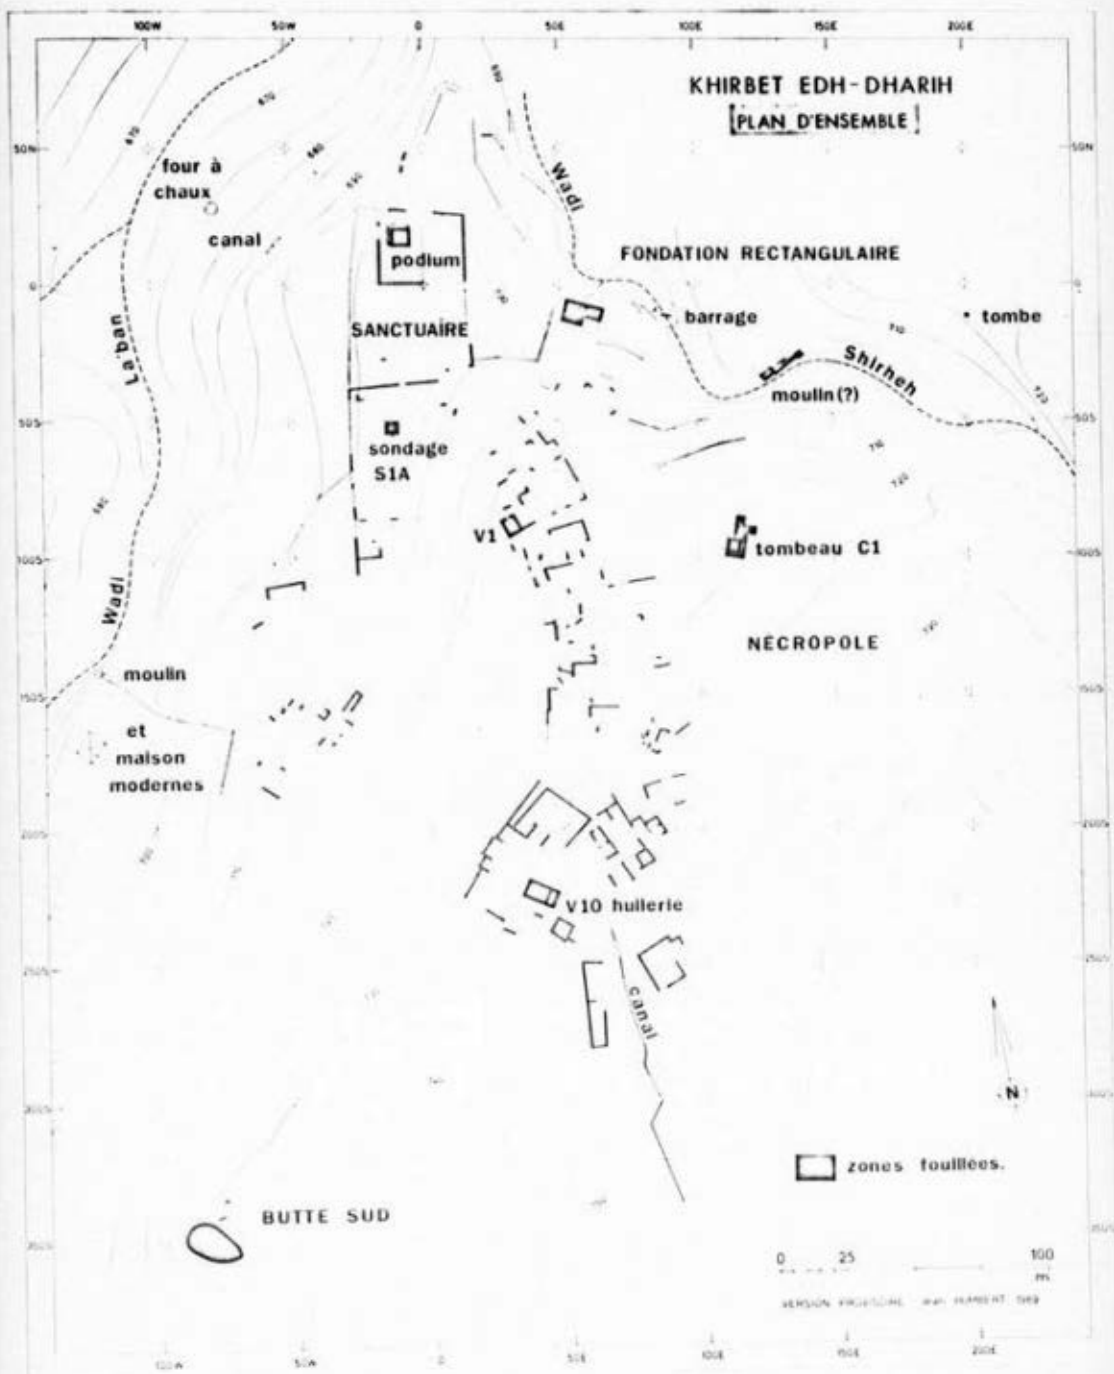

E 1
Maret et Durkouchamp plan. École 1885.
Relevé 1887