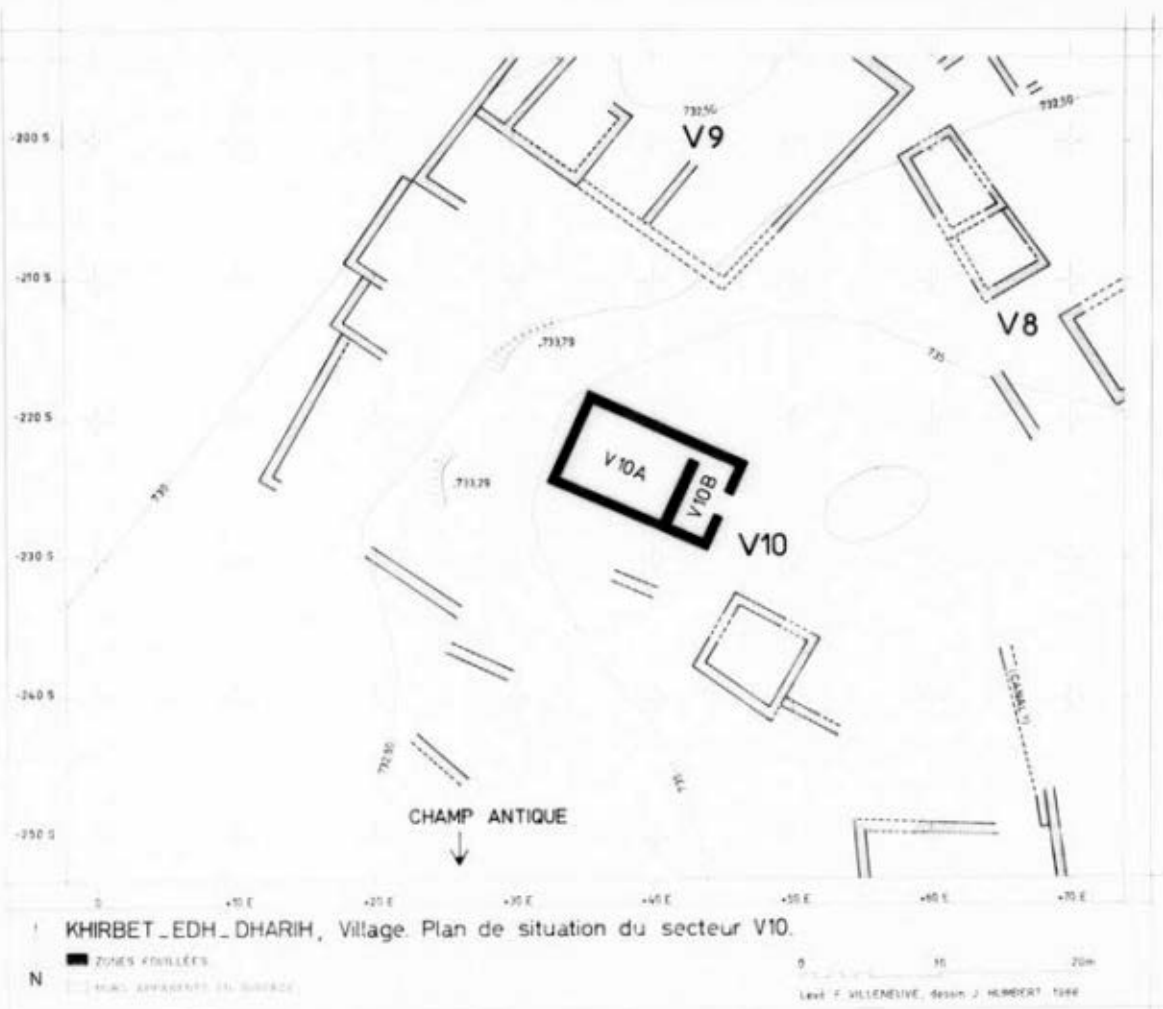

KHIRBET_EDH_DHARIH, Village. Huilerie V10.
Coupe stratigraphique est-ouest dans l'axe du bâtiment.

KHIRBET_EDH_DHARIH, Village. Huilerie V10.
Coupe stratigraphique est-ouest dans l'axe du bâtiment.

Archives de la Maison Archéologie & Ethnologie René-Ginouvès.
 TOUS DROITS RESERVES. Reproduction strictement réservée à un usage privé.

KHIRBET_EDH_DHARIH, Village. Huilerie V10.

Coupe stratigraphique dans l'axe nord-sud de la pièce A.

KHIRBET_EDH_DHARIH, Village. Huilerie V10.

Coupe stratigraphique dans l'axe nord-sud de la pièce A.

0 1 2 3 4 5 m
Maison v. du 12^e siècle, plan. F. Luché 1905
© de La Sorbonne 1987