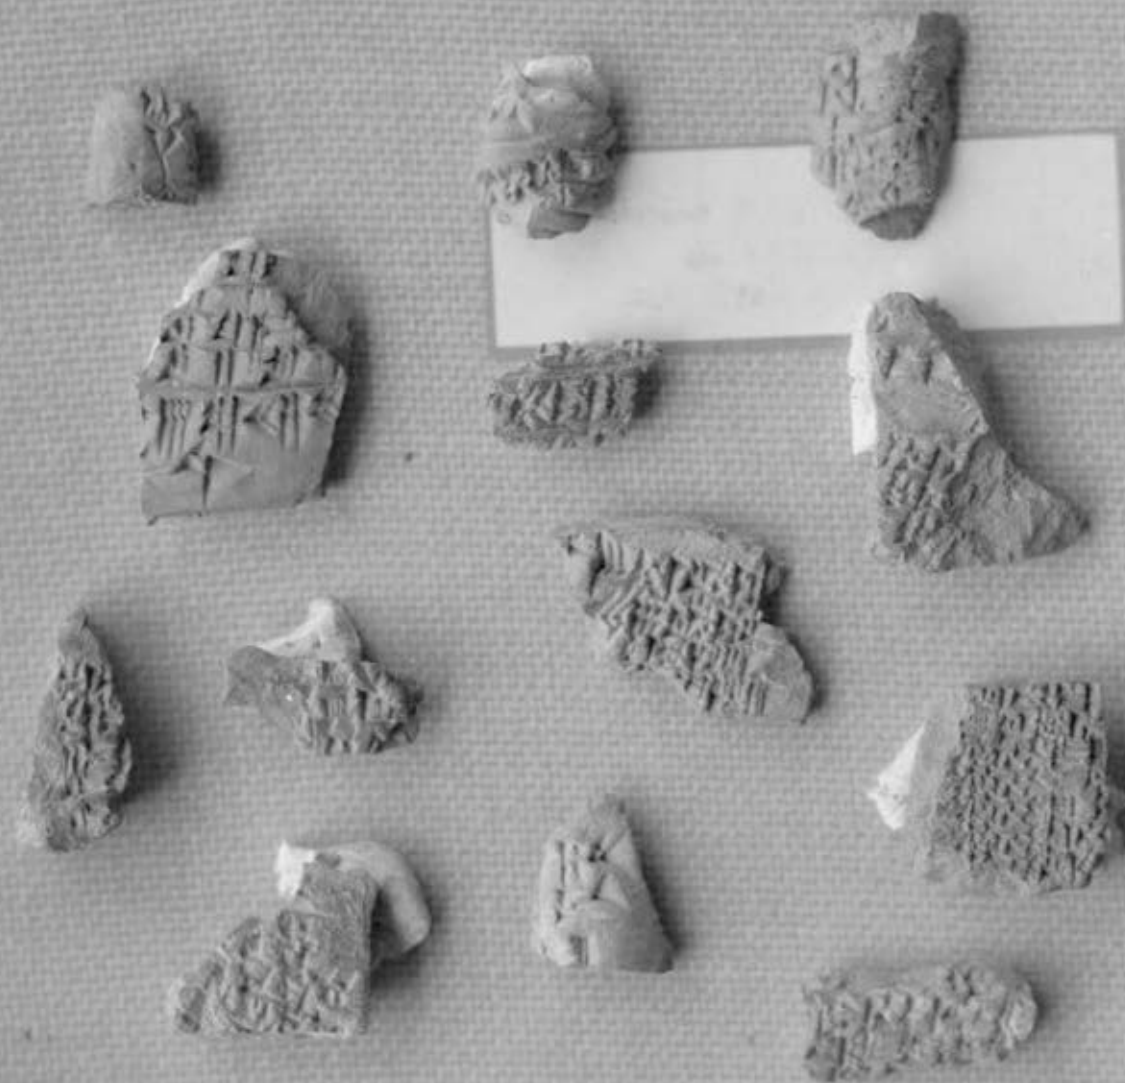

CLAIREFONTAINE

Museo de la Universidad de Sevilla
C. de la Universidad, 4
41013 Sevilla, España

CLAIREFONTAINE

Archives de la Maison Archéologie & Ethnologie René-Ginouvès.
TOUS DROITS RESERVES. Reproduction strictement réservée à un usage privé.