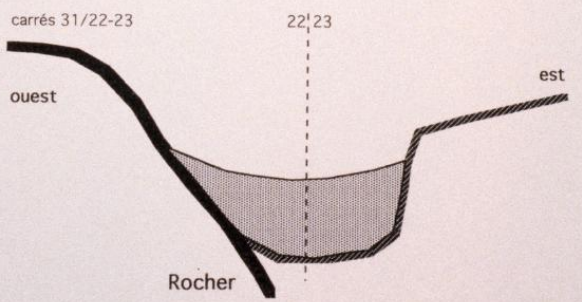

Khirokitia 1997. Locus 941

Occupation Néolithique Céramique

OUEST

EST

 pierres de toutes tailles + terre beige
 fine meuble ou granuleuse compacte
 gros blocs de pierre

 terre cendreuse à très cendreuse
 terre litée

Locus 941 : coupes schématique E-O

ZONE BATIE

0 5 metres

occupation
ceramique

Archives de la Maison Archéologie & Ethnologie René-Ginouvès.
TOUS DROITS RESERVES. Reproduction strictement réservée à un usage privé.