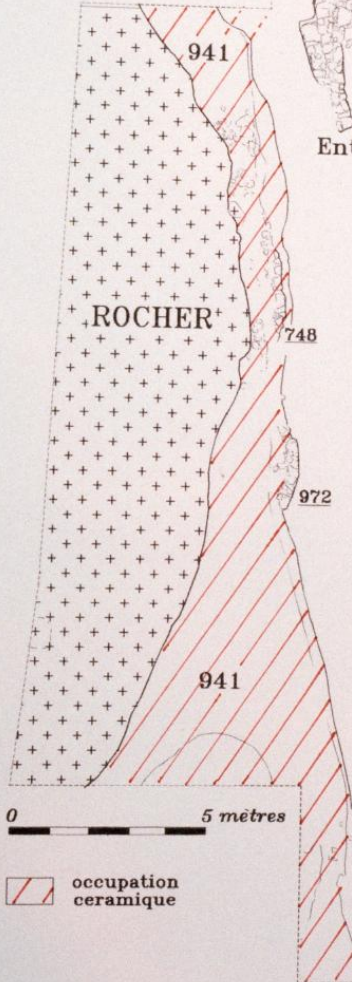

Khirokitia 1997. Locus 941

Occupation Néolithique Céramique

OUEST

EST

 pierres de toutes tailles + terre beige
 fine meuble ou granuleuse compacte
 gros blocs de pierre

 terre cendreuse à très cendreuse
 terre litée

Locus 941 : coupes schématique E-O

ZONE BATIE

0 5 metres

occupation
ceramique

Archives de la Maison Archéologie & Ethnologie René-Ginouvès.
TOUS DROITS RESERVES. Reproduction strictement réservée à un usage privé.