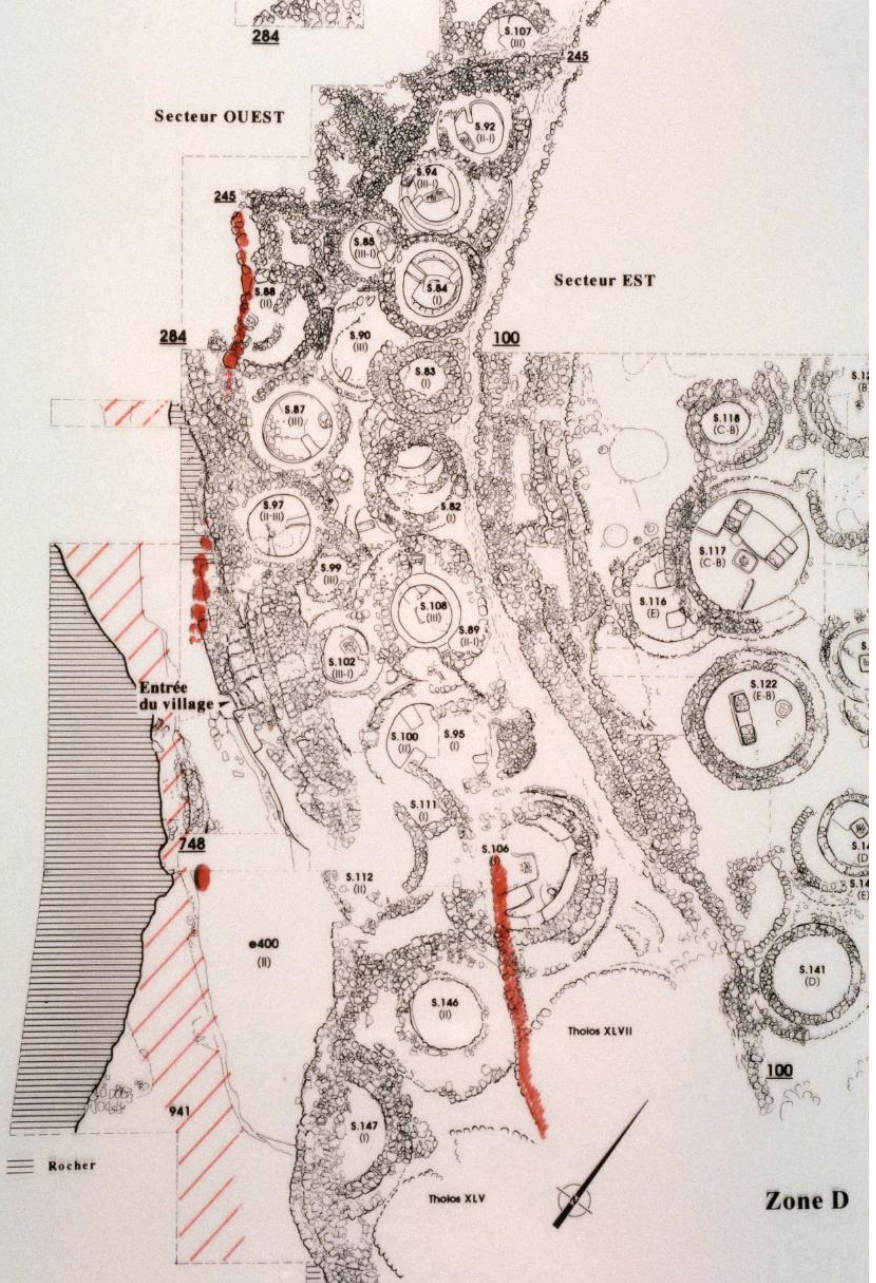

Khirokitia 1997. Locus 941

Occupation Néolithique Céramique

OUEST

EST

 pierres de toutes tailles + terre beige
 fine meuble ou granuleuse compacte
 gros blocs de pierre

 terre cendreuse à très cendreuse
 terre litée

Locus 941 : coupes schématique E-O

ZONE BATIE

0 5 metres

occupation
ceramique

Archives de la Maison Archéologie & Ethnologie René-Ginouvès.
TOUS DROITS RESERVES. Reproduction strictement réservée à un usage privé.