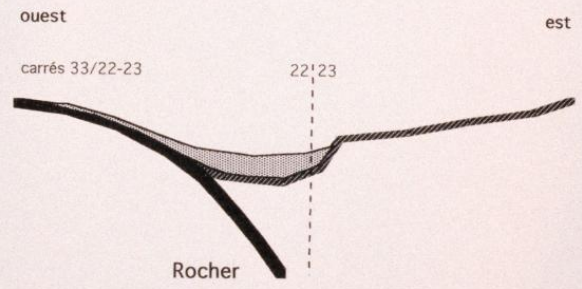

Khirokitia 1997. Locus 941

Occupation Néolithique Céramique

OUEST

EST

 pierres de toutes tailles + terre beige
 fine meuble ou granuleuse compacte
 gros blocs de pierre

 terre cendreuse à très cendreuse
 terre litée

Locus 941 : coupes schématique E-O

ZONE BATIE

0 5 metres

occupation
ceramique

Archives de la Maison Archéologie & Ethnologie René-Ginouvès.
TOUS DROITS RESERVES. Reproduction strictement réservée à un usage privé.