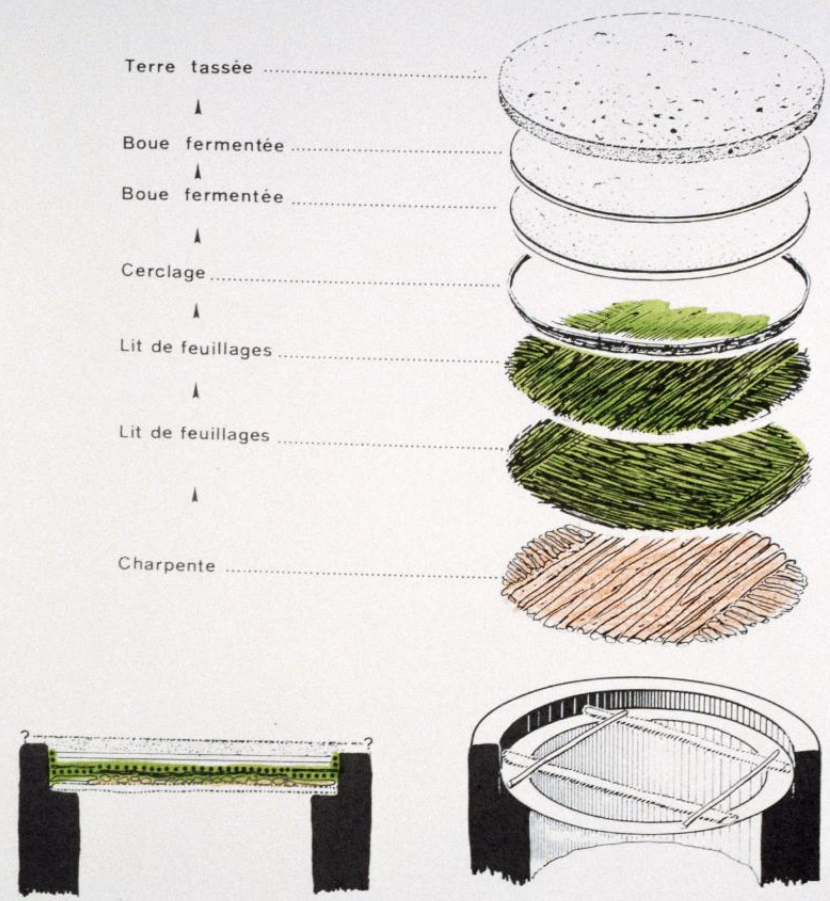

Archives de la Maison Archéologie & Ethnologie René-Ginouvès
TOUS DROITS RÉSERVÉS. Reproduction strictement réservée à un usage privé.

Fig. 33. Khirokitia 1983-1986. Essai de reconstitution de la toiture de S.85.