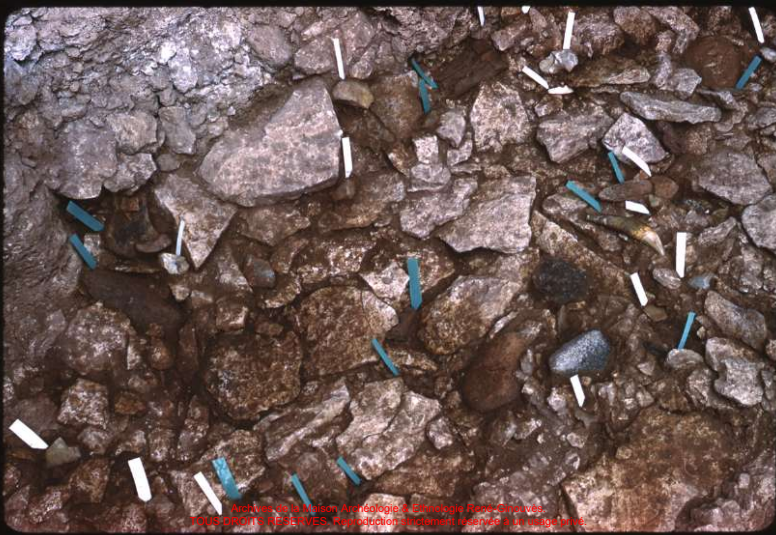

RENNE 1961
X⁶C ZATI

Archives de la Maison Archéologie & Ethnologie Repe-Ghouwes.
TOUS DROITS RESERVES. Reproduction strictement réservée à un usage privé.

EP87

Diapositive 13 inexistante

PERNÉ 1701
181

Archives de la Maison Archéologie & Ethnologie René-Gisouva