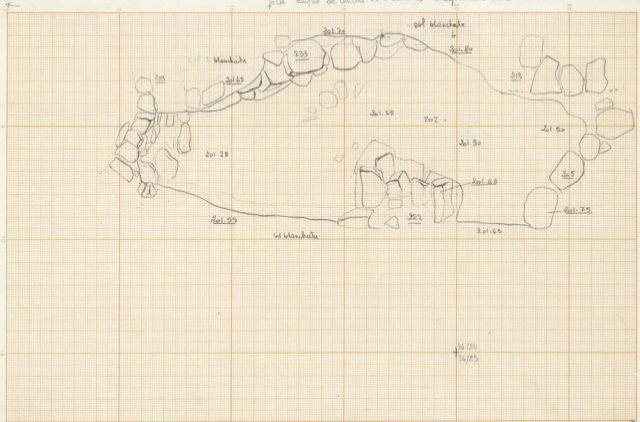

LES PAPIERS CANSON - FRANCE

appartenance loc. 205

niveau I

loc 202

fosse remplie de cailloux - 95 x 100 cm - = espèce 202 entre 5.84.5.85.5.83 et 5.88.

X

 ← N

$\frac{1}{20}$ sec 200

36/28

1° elev.

X

$\frac{1}{20}$ sec
 370/300

x
35/24
N. o.
E. 3.00
S. 10