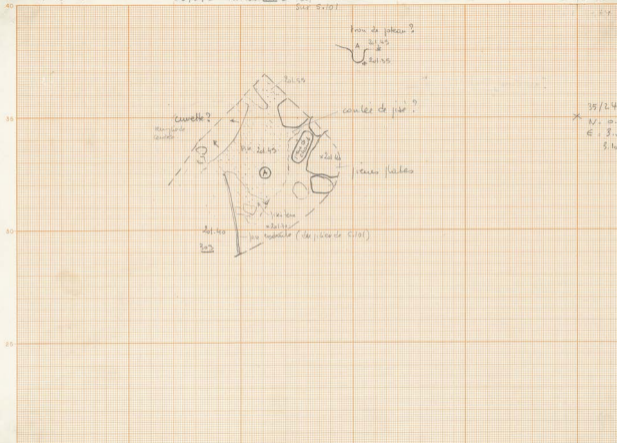

LES PAPIERS CANSON - FRANCE

appartenance loc. 205

niveau I

loc 202

fosse remplie de cailloux - 95 x 100 cm - = espèce 202 entre 5.84.5.85.5.83 et 5.88.

X

 ← N

$\frac{1}{20}$ sec 200

36/28

1° elev.

X

$\frac{1}{20}$ sec
 370/300

x
35/24
N. o.
E. 3.00
S. 10