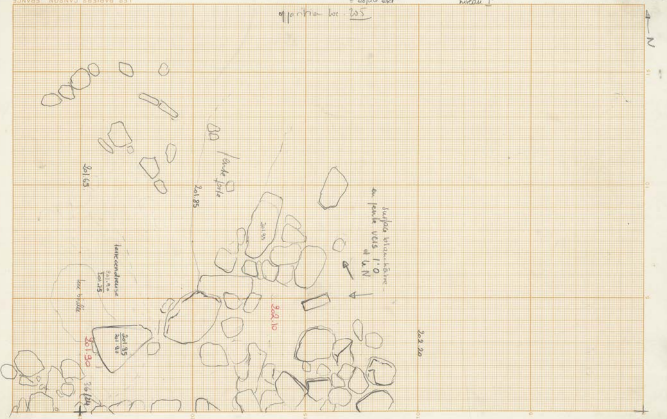

LES PAPIERS CANSON - FRANCE

appartenance loc. 205

niveau I

loc 202

fosse remplie de cailloux - 95 x 100 cm - = espèce 202 entre 5.84.5.85.5.83 et 5.88.

X

 ← N

$\frac{1}{20}$ sec 200

36/28

1° elev.

X

$\frac{1}{20}$ sec
 370/300

x
35/24
N. o.
E. 3.00
S. 10