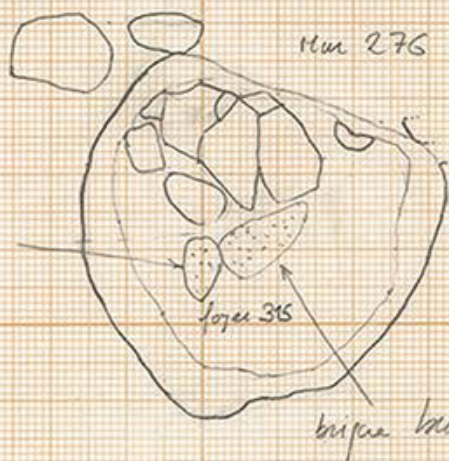

KH 81

mur 318

S.103

37/23

1/20

N ←

23.7.81

Dessin no 11

X

00 09 08 07 06 05 04 03 02 01 00

37/24

37/23

200.85

Sol encaint

X 200.80

200.74

200.65

200.90

Sol encaint

376

X 200.80

200.75

X 200.80

200.67

200.56

mur 276

KH 81 X

locus 315 - s. 103

1/10°

29/7/81

(19)

29/7/81 N. 100
C. 1/10