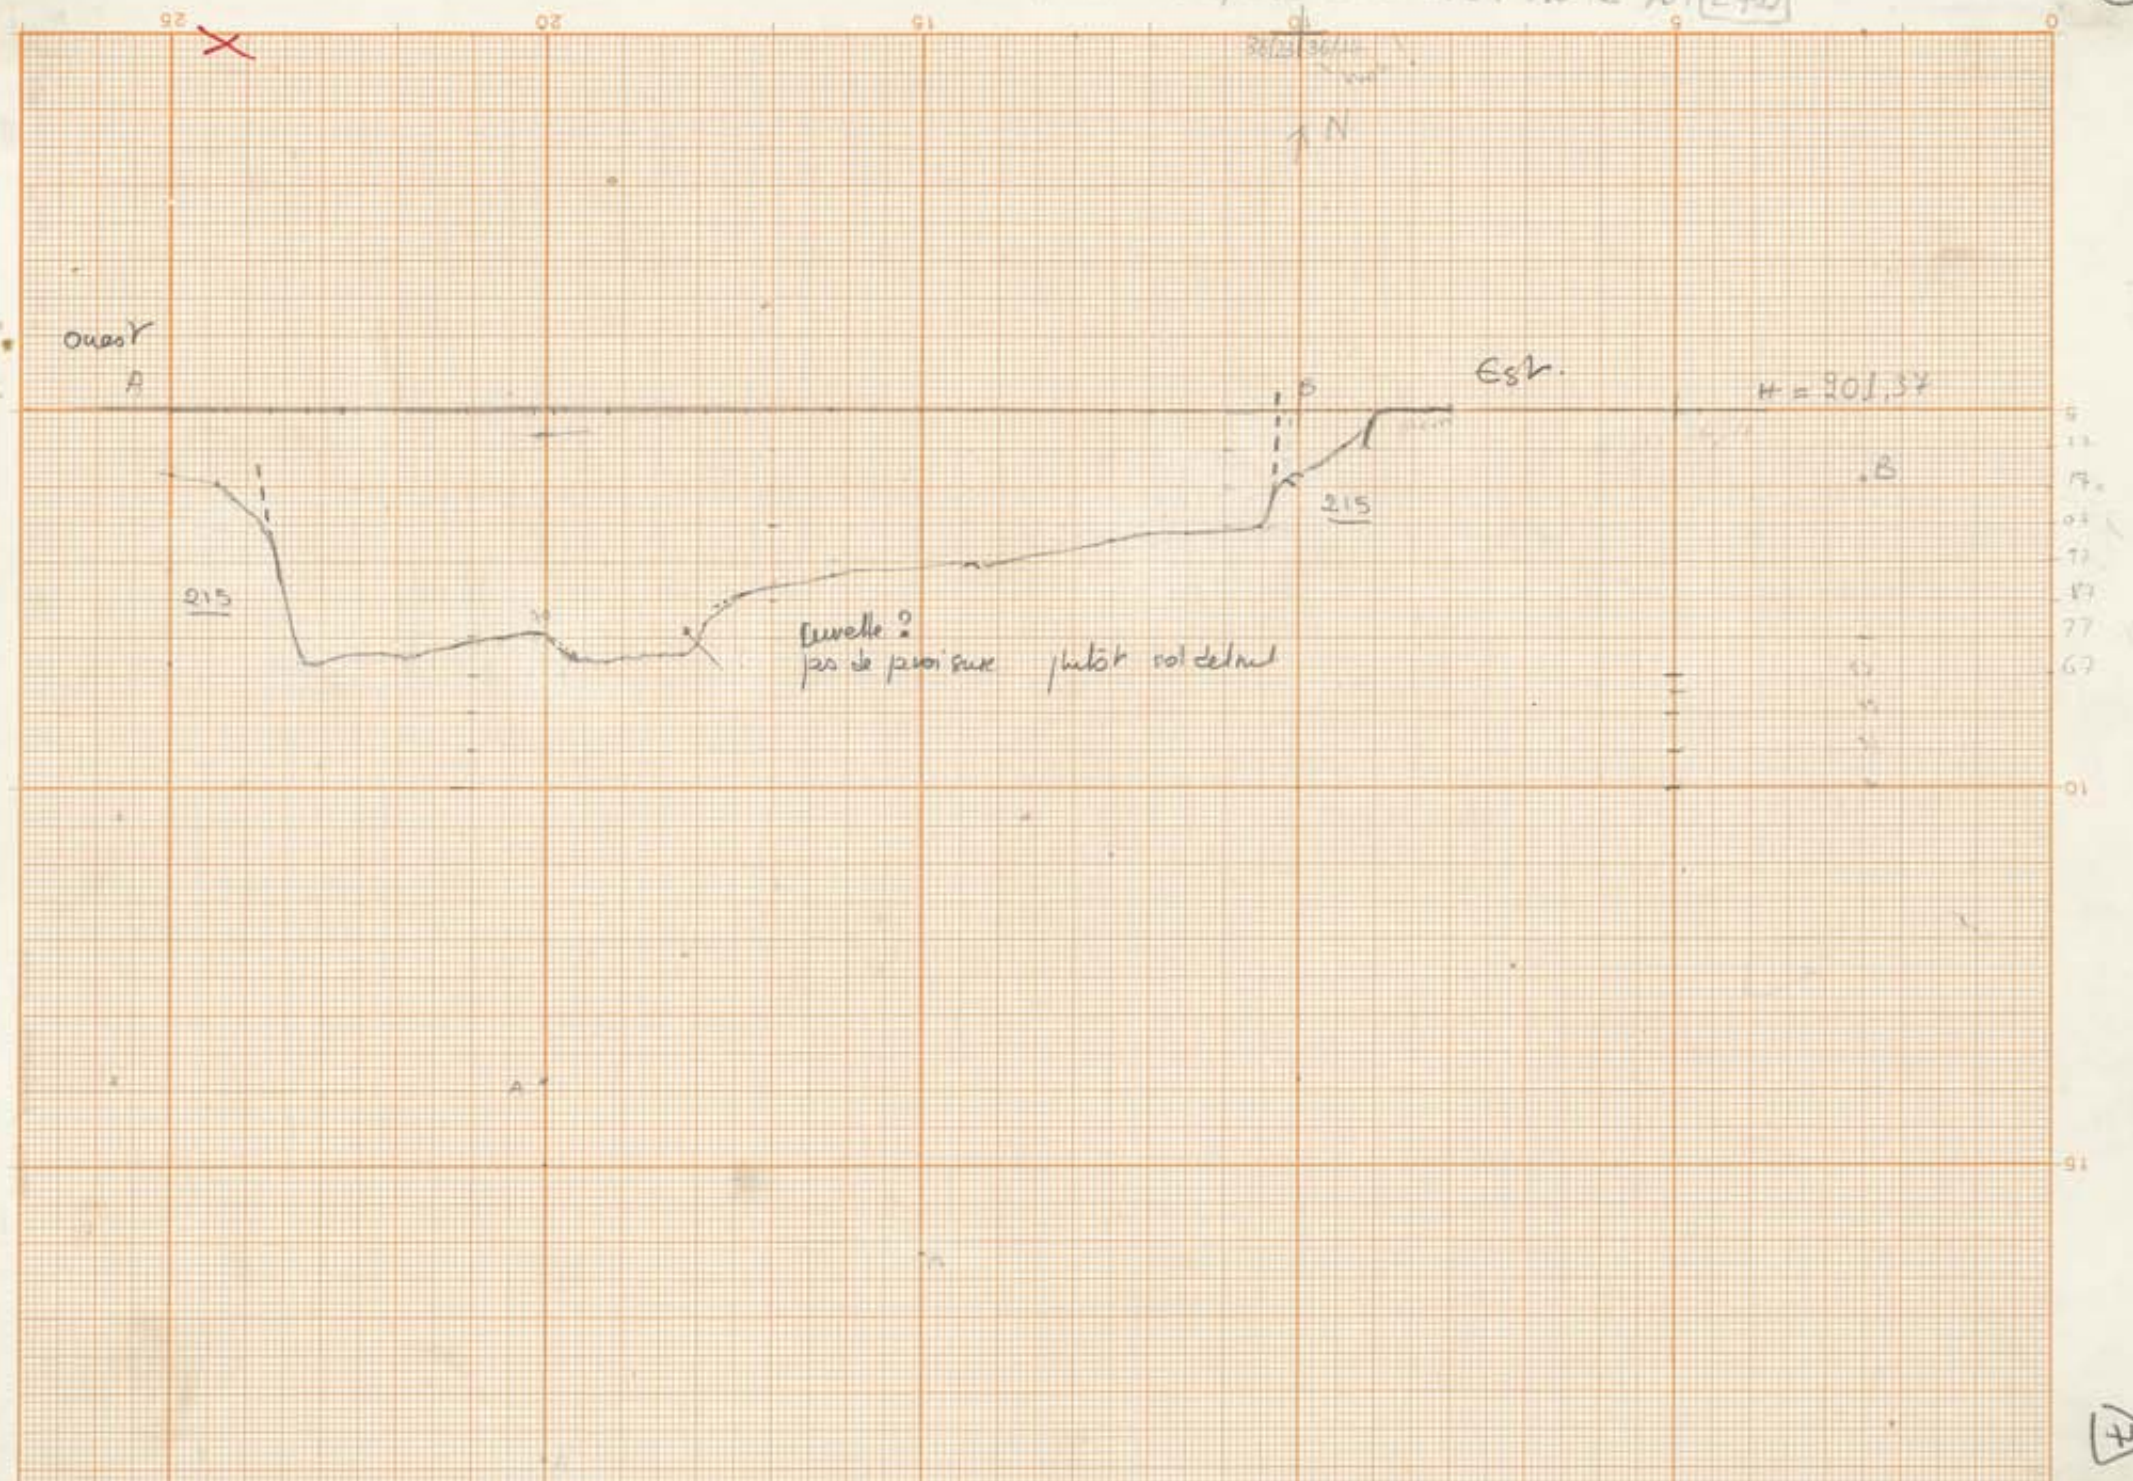

KH 80-13.8.80 C. Kapaka.

ech. 1/20. Coupe E-O de S. 87 m à la 101 [272]

10

7